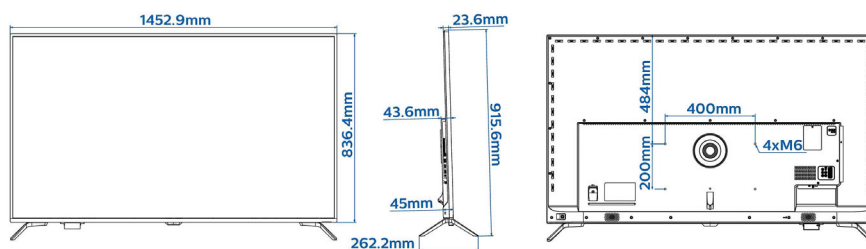

Podržana rezolucija zaslona

- Tuner: T2 HEVC: do 3840x2160 pri 60 Hz, Ostali: do 1920x1080p pri 60 Hz
- USB, LAN: HEVC: do 3840x2160 pri 60 Hz, Ostali:

- do 1920x1080p pri 60 Hz
- HDMI 1/2: Do 3840x2160p pri 60 Hz
- HDMI 3/4: Do 3840x2160p pri 30 Hz

Tuner / Prijem / Prijenos

- Digitalni televizor: DVB-T/T2/C, HEVC UHD (do 2160p60)
- Reprodukcijska videozapisa: NTSC, PAL
- Analogni TV prijemnik: PAL
- IP reprodukcija: Multicast, Unicast

Android TV

- OS: Android™ 5.1 (Lollipop)
- Kapacitet memorije (Flash): 16 GB*

Značajke

- Jednostavnost uporabe: Stil slike, Stil zvuka
- Digitalne usluge: 8d EPG, Now&Next, MHEG,

- Teletext, HbbTV, Titl
- Lokalno upravljanje: Joystick

Značajke za hotele

- Način rada za hotele: Zaključavanje kontrole joystick gumbom, Zaključavanje izbornika, Zaključavanje izbornika za instalaciju, Ograničenje glasnoće
- Zatvorski način rada: Način rada za visoku razinu sigurnosti, TXT / MHEG / USB / EPG / zaključavanje titlova
- Mjerač vremena: Automatsko isključivanje, Alarm za buđenje
- Upravljanje uključivanjem: Kanal, Značajka, Format slike, Glasnoća, Stil slike
- Zaštita od krađe: Zaštita od krađe baterije, Kensington brava
- Kontrola snage: Automatsko uključivanje, Ekološko