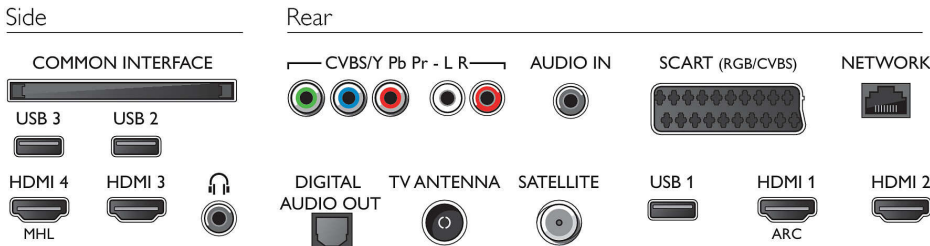

Connections

Yayın tarihi 2023-10-19

Sürüm: 14.0.1

EAN: 87 18863 00860 7

© 2023 Koninklijke Philips N.V.
Tüm hakları saklıdır.

Teknik özellikler üzerinde önceden haber vermeden değişiklik yapılabilir. Ticari markalar, Koninklijke Philips N.V. şirketi veya ilgili kuruluşlara aittir.

www.philips.com

- EPG ve gerçek görünürlük (8 güne kadar) ülke ve operatöre bağlıdır.
- 365 gün boyunca günde 4 saat çalışan bir televizyonun güç tüketimine dayanarak, yıl başına kWh enerji tüketimi. Gerçek enerji tüketimi televizyonun nasıl kullanıldığına göre değişir.
- TV, "Ücretsiz" yayınlar için DVB alımı destekler. Bazı DVB operatörleri desteklenmeyebilir. Güncel liste Philips destek web sitesinin SSS bölümünde bulunabilir. Bazı operatörler için Koşullu Erişim veya abonelik gerekmektedir. Daha fazla bilgi için operatörünüze başvurun.
- (Philips) yalnızca belirli Philips oynatıcılarıyla uyumludur.
- Philips TV Remote uygulaması ve ilgili işlevler TV modeli, operatör ve ülkenin yanı sıra akıllı cihazın modeli ve İşletim Sistemine göre farklılık gösterir. Daha fazla bilgi için lütfen şu adresi ziyaret edin: www.philips.com/TVRemoteapp.
- Smart TV uygulama teklifleri, TV modeli ve ülke göre farklılık gösterir. Daha fazla bilgi için lütfen şu adresi ziyaret edin: www.philips.com/smarttv.
- USB kayıt özelliği sadece dijital kanallarda kullanılabilir, kayıtlar yayın kopya koruması (CI+) tarafından sınırlanabilir. Ülke ve kanal kısıtlamaları uygulanabilir.
- Uyumluluk Android 4.2 veya daha yeni sürüm Wifi Miracast sertifikasına bağlıdır. Daha fazla bilgi için lütfen cihazınızın belgelerine başvurun.