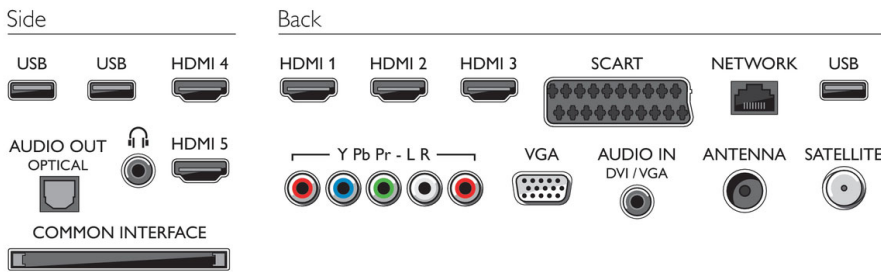

Tuner/Alım/İletim

- Dijital TV: DVB-C MPEG2*, DVB-C MPEG4*, DVB-S2 MPEG4 HD, DVB-T MPEG2*, DVB-T MPEG4*, DVB-S HD+ desteği (Astra)
- Video Oynatma: NTSC, PAL, SECAM
- LNB: 1 - 4 arası LNB desteği, DiSEq 1.0

Güç

- Şebeke elektriği: AC 220 - 240 V 50Hz
- Ortam sıcaklığı: 5 °C - 35 °C
- Enerji Etiket Sınıfı: A

- AB Enerji Etiketine uygun güç: 68 W
- Yıllık enerji tüketimi: 94 kWh s
- Bekleme modunda güç tüketimi: < 0,1 W
- Güç Tasarrufu Özellikleri: Otomatik kapama zamanlayıcı, Ekonomik mod, Işık sensörü, Görüntü dondurma (radyo için)
- Kapalı modu güç tüketimi: < 0,01 W

Boyutlar

- Set boyutları (G x Y x D): 910 x 524 x 29,8 mm
- Stand dahil boyutları ayarla (G x Y x D): 910 x 590 x 206 mm
- Ürün ağırlığı: 11 kg
- Ürün ağırlığı (+stand): 14,4 kg
- VESA duvara monte edilmeye uygun: 200 x 200 mm
- Stand genişliği: 500 mm

Aksesuarlar

- Birlikte verilen aksesuarlar: Güç kablosu, Uzaktan Kumanda, 2 x 3D Gözlük, Dönebilen masaüstü standı, Hızlı başlangıç kılavuzu, Skype Kamera PTA317
- İsteğe bağlı aksesuarlar: 3D Gözlük PTA517, 3D gözlük PTA516, 3D Gözlük PTA507

Connections

Yayın tarihi 2019-11-12

Sürüm: 9.6.13

12 NC: 8670 000 87426
EAN: 87 12581 63646 3

© 2019 Koninklijke Philips N.V.
Tüm hakları saklıdır.

Teknik özellikler üzerinde önceden haber vermeden değişiklik yapılabilir. Ticari markalar, Koninklijke Philips N.V. şirketi veya ilgili kuruluşlara aittir.

www.philips.com

- Uzaktan kumandanın işletici işlevi 2012 sonbaharından itibaren yazılım güncelleştirmesi ile kullanılabilir
- Net TV: Ülkenizde bulunan servisleri için www.philips.com/smartytv adresini ziyaret edin.
- Wi-Fi Smart Screen 2012 sonbaharından itibaren yazılım güncelleştirmesi ile kullanılabilir
- Ebeveynler, 3D izleme sırasında çocuklarının yanında bulunmalı ve yukarıda belirtilen rahatsızlıklardan birini yaşamadıklarından emin olmalıdır. 3D izleme, görsel sistemleri tam olarak gelişmemiş olduğundan 6 yaş altındaki çocuklara önerilmez.
- Bu TV, 'Ücretsiz' yayınlar için DVB alımını destekler. Bazı DVB operatörleri desteklenmeyebilir. Güncel liste Philips destek web sitesinin SSS bölümünde bulunabilir. Bazı operatörler için Koşullu Erişim veya abonelik gerekmektedir. Daha fazla bilgi için operatörünüze başvurun.
- 365 gün boyunca günde 4 saat çalışan bir televizyonun güç tüketimine dayanan, yıl başına kWh enerji tüketimi. Gerçek enerji tüketimi televizyonun nasıl kullanıldığına göre değişir.
- Tipik çalışma modu güç tüketimi IEC62087 Ed 2'ye uygun ölçüm.
- USB kaydı sadece dijital kanallarda mümkündür (ülke ve kanala göre kısıtlamalar olabilir); analog yayınlarda veya harici girişlerde kullanılamaz. Kayıtlar yayının kopya korumasına (CI+) tabi olabilir.
- Cihaz Macaristan karasal, açık erişim dijital televizyon yayını alımına uygundur