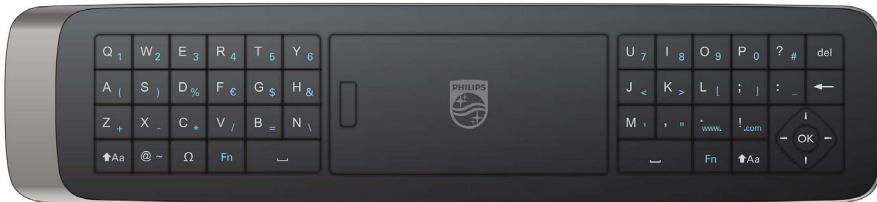

Especificaciones

Características:

- Teclado QWERTY: Y
- Detección integral: Y

Aplicaciones de hostelería

- Bloqueo de la tapa antirrobo de las pilas: Y
- Detección de pila baja: Y
- Botón de reloj que brilla en la oscuridad: Y

Conectividad inalámbrica

- Bluetooth: 4,0

Dimensiones

- Dimensiones del producto (An. x Pr. x Al.): 49,5 x 23 x 217 mm

Fecha de emisión
2024-04-02

Versión: 1.0.1

EAN: 87 18863 00834 8

© 2024 Koninklijke Philips N.V.
Todos los derechos reservados.

Las especificaciones están sujetas a cambios sin previo aviso. Las marcas registradas son propiedad de Koninklijke Philips N.V. o de sus propietarios respectivos.

www.philips.com

* Requiere 2 pilas alcalinas AA. No usar pilas de zinc. Pilas no incluidas.

* El mando a distancia Bluetooth requiere que haya canales inalámbricos disponibles. El rendimiento puede disminuir cuando se satura el espacio de la red de 2,4 GHz.

* El mando a distancia Bluetooth debe emparejarse con el televisor para poder utilizarlo. Consulta el manual de instalación del televisor para obtener instrucciones.

* Este mando a distancia Bluetooth se ha diseñado únicamente para televisores para hostelería con Android. No compatible con otros modelos.