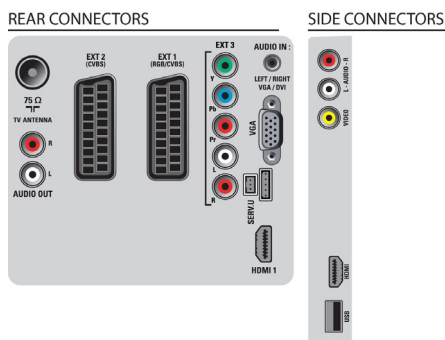

Συνδεσιμότητα

- Υποδοχή scart 1: Ήχος L/R, RGB
- 2 εξωτερικά scart: Ήχος L/R, Είσοδος CVBS
- Αριθμός σκαρτ: 2
- 3 εξ.: YPbPr, Είσοδος ήχου L/R
- HDMI 1: HDMI v1.3
- Μπροστινές / πλαινές υποδοχές σύνδεσης: HDMI v1.3, Είσοδος CVBS, Είσοδος ήχου L/R, USB 2.0
- Άλλες συνδέσεις: Έξοδος σταθερής στάθμης ήχου, Είσοδος ήχου PC, Είσοδος PC VGA
- EasyLink (HDMI-CEC): Αναπαραγωγή με ένα πάτημα, Πληροφορίες συστήματος (γλώσσα μενού), EasyLink, Στοιχείο ελέγχου ήχου συστήματος, Αναμονή συστήματος
- Περίληψη: 2x HDMI, 1x USB, 2x SCART

Ρεύμα

- Θερμοκρασία περιβάλλοντος: 5 °C έως 35 °C
- Τροφοδοσία ρεύματος: 220-240V, 50Hz

- Κατανάλωση ισχύος (τυπική): 105 W
- Κατανάλωση ρεύματος κατά την αναμονή: 1 W
- Ετήσια κατανάλωση ρεύματος: 153,3 kW h
- Περιεκτικότητα σε μόλυβδο: Ναι*
- Περιεκτικότητα σε υδράργυρο: 53,2 mg

Διαστάσεις

- Διαστάσεις σετ (Π x Υ x Β): 796 x 508,3 x 93 χιλ.
- Διαστάσεις συσκευής με βάση (Π x Υ x Β): 796 x 556 x 220 χιλ.
- Βάρος με την συσκευασία: 12,8 κ.
- Βάρος προϊόντος: 8,3 κ.
- Βάρος προϊόντος (+βάση): 9,4 κ.
- Διαστάσεις κουτιού (Π x Υ x Β): 1026 x 610 x 160 χιλ.
- Με δυνατότητα ανάρτησης στον τοίχο VESA: 200 x 200 χιλ.

Αξεσουάρ

- Συμπεριλαμβανόμενα αξεσουάρ: Βάση τραπεζιού, Καλώδιο ρεύματος, Οδηγός γρήγορης έναρξης, Εγχειρίδιο χρήσεως, Φυλλάδιο εγγύησης, Τηλεχειριστήριο, 2 μπαταρίες AAA

Ημερομηνία έκδοσης
2019-11-12

Έκδοση: 1.1.3

12 NC: 8670 000 71783
EAN: 87 12581 58137 4

© 2019 Koninklijke Philips N.V.
Με την επιφύλαξη παντός δικαιώματος.

Οι προδιαγραφές ενδέχεται να αλλάζουν χωρίς προειδοποίηση. Τα εμπορικά σήματα ανήκουν στην Koninklijke Philips N.V. ή στους αντίστοιχους ιδιοκτήτες.

www.philips.com

* Τυπική κατανάλωση ρεύματος σε λειτουργία που μετράται σύμφωνα με το πρότυπο IEC62087 Ed 2.
* Η ετήσια κατανάλωση ρεύματος υπολογίζεται με την τυπική κατανάλωση ρεύματος 4 ώρες την ημέρα, 365 ημέρες το χρόνο.
* Αυτή η τηλεόραση περιέχει μόλυβδο μόνο σε ορισμένα μέρη ή εξαρτήματα, όπου δεν υπάρχουν άλλες τεχνολογικές εναλλακτικές, σύμφωνα με τις υπάρχουσες ρήτρες εξαίρεσης στο πλαίσιο της Οδηγίας RoHS.