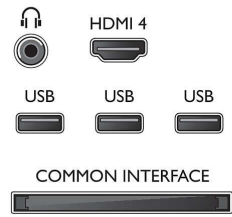

Tekniset tiedot

Ambilight

- Ambilight-ominaisuudet: Mukautuu seinän väriin, Odotusvalotila
- Ambilight-versio: 3-puolinen XL

Kuva/näyttö

- Kuvasuhde: 16:9
- Ruudun halkaisija (tuuma): 55 tuumaa
- Ruudun halkaisija (cm): 140 cm

- Näyttö: LED, Full HD
- Näytön resoluutio: 1920 x 1080p
- 3D: 2 pelaajan koko näytön peli*, 3D-syvyyden säätö, 2D-3D-muunto, Easy 3D
- Kirkkaus: 400 cd/m²
- Kuvanparannus: Pixel precise HD, Micro Dimming, 700 Hz:n PMR-liiketarkkuus, Perfect 3D Natural Motion
- Dynaaminen näytön kontrastisuhde: 500 000:1

Tuettu näyttöresoluutio

- Tietokonetulot: enintään 1920x1080, 60 Hz
- Videotulot: 24, 25, 30, 50, 60 Hz, enintään 1920x1080p

Virittin/vastaanotto/signaalinsiirto

- Digitaalitelevisio: DVB-T/T2/C/S/S2
- Videotoisto: NTSC, PAL, SECAM
- MPEG-tuki: MPEG2, MPEG4

Connections

Side