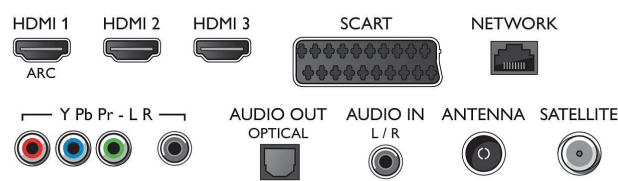

Tekniset tiedot

Ambilight

- Ambilight-ominaisuudet: Mukautuu seinän väriin, Odotusvalotila
- Ambilight-versio: 3-puolinen XL

Kuva/näyttö

- Kuvasuhde: 16:9
- Ruudun halkaisija (tuuma): 55 tuumaa
- Ruudun halkaisija (cm): 140 cm

- Näyttö: LED, Full HD
- Näytön resoluutio: 1920 x 1080p
- 3D: 2 pelaajan koko näytön peli*, 3D-syvyyden säätö, 2D-3D-muunto, Easy 3D
- Kirkkaus: 400 cd/m²
- Kuvanparannus: Pixel precise HD, Micro Dimming, 700 Hz:n PMR-liiketarkkuus, Perfect 3D Natural Motion
- Dynaaminen näytön kontrastisuhde: 500 000:1

Tuettu näyttöresoluutio

- Tietokonetulot: enintään 1920x1080, 60 Hz
- Videotulot: 24, 25, 30, 50, 60 Hz, enintään 1920x1080p

Virittin/vastaanotto/signaalinsiirto

- Digitaalitelevisio: DVB-T/T2/C/S/S2
- Videotoisto: NTSC, PAL, SECAM
- MPEG-tuki: MPEG2, MPEG4

Connections

Side

Rear