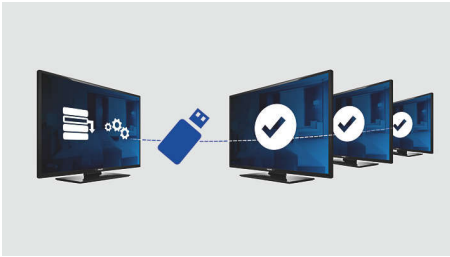

PHILIPS

Акценти

Клониране през USB

Дава възможност да се копират лесно и безжично всички програмирани настройки и канали от един телевизор на други телевизори за по-малко от минута. Функцията гарантира съгласуваността на телевизорите и значително намалява времето и разходите за инсталиране.

Ограничаване на силата на звука

Тази функция предварително настройва работните граници на силата на звука на телевизора, като не се допуска прекалено засилване на звука с оглед да не се безпокоят съседите.

USB (снимки, музика, видео)

Свържете USB флаш памет, цифрова камера, mp3 плейър или друго мултимедийно устройство към USB порта от страни на телевизора и се наслаждавайте на снимки, видео и музика – лесно, с екранния браузър на съдържание.