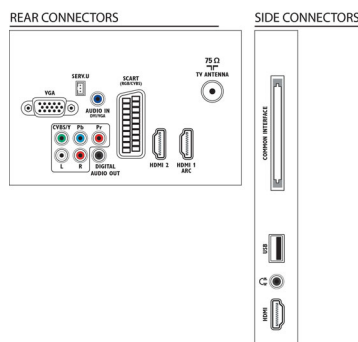

Vermogen

- Netspanning: 220 - 240 V; 50 Hz
- Omgevingstemperatuur: 5 °C tot 35 °C
- Stroomverbruik in stand-bystand: $\leq 0,3\text{ W}$
- Energieklasse: B
- Europees energielabel (vermogen): 51 W
- Functies voor energiebesparing: Eco-modus, Beeld uit (voor radio)
- Jaarlijks energieverbruik: 74 kWh

Accessoires

- Meegeleverde accessoires: Voedingskabel, Afstandsbediening, 2 AAA-batterijen, Tafelstandaard, Snelstartgids, Brochure met wettelijk verplichte informatie en veiligheidsgegevens, Garantiekaart

Afmetingen

- Breedte van het apparaat: 776,8 mm
- Hoogte van het apparaat: 477,67 mm
- Diepte van het apparaat: 79,4 mm
- Gewicht van het product: 8,3 kg
- Breedte van het apparaat (met standaard): 776.8 mm
- Hoogte van het apparaat (met standaard): 525.27 mm
- Diepte van het apparaat (met standaard): 221.4 mm
- Gewicht (incl. standaard): 10.25 kg
- Breedte van de doos: 1000 mm
- Hoogte van de doos: 570 mm
- Diepte van de doos: 160 mm
- Gewicht (incl. verpakking): 12,6 kg
- Compatibele muurbeugel: 200 x 200 mm

Publicatiedatum
2023-10-19

Versie: 4.7.7

EAN: 87 12581 63334 9

© 2023 Koninklijke Philips N.V.
Alle rechten voorbehouden.

Specificaties kunnen zonder voorafgaande kennisgeving worden gewijzigd. Handelsmerken zijn het eigendom van Koninklijke Philips N.V. en hun respectieve eigenaren.

www.philips.com

* De TV biedt ondersteuning voor gratis DVB-uitzendingen. Mogelijk worden bepaalde DVB-aanbieders niet ondersteund. Ga voor een recente lijst met aanbieders naar het gedeelte met veelgestelde vragen van de ondersteuningswebsite van Philips. Voor bepaalde aanbieders zijn voorwaarden en een abonnement vereist. Neem voor meer informatie contact op met uw aanbieder.

* Energieverbruik in kWh per jaar, op basis van het stroomverbruik van de televisie als deze 4 uur per dag, 365 dagen per jaar is ingeschakeld. Het werkelijke energieverbruik hangt af van hoe de televisie wordt gebruikt.

* Dit apparaat is geschikt voor ontvangst van de openbaar-toegankelijke digitale televisie-uitzendingen op Hongaars grondgebied