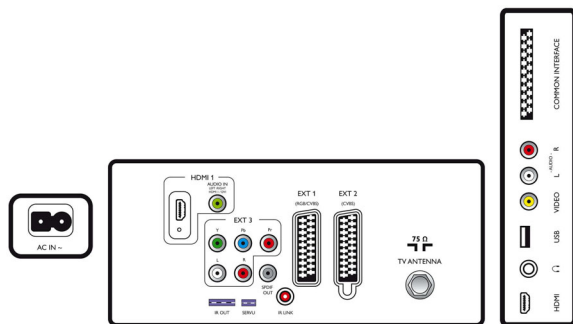

Характеристики

Изображение/дисплей

- Формат изображения: Широкий экран
- Размер экрана по диагонали (в дюймах): 32 (дюймы)
- Размер экрана по диагонали (метрич.): 81 см
- Цвет корпуса: Передняя панель черного цвета с глянцевой черной отделкой
- Разрешение панели: 1366 x 768p
- Яркость: 500 кд/м²
- Улучшение изображения: Режим 3/2 – 2/2 Motion Pull Down, 3D гребенчатый фильтр, Активное управление, Улучшение цвета, Улучшение цветовых переходов,

- Digital Crystal Clear, Цифровое шумоподавление, Улучшение яркостных переходов, Прогрессивное сканирование, Настройка четкости, 3D MA деинтерлейсинг, Автокоррекция телесного оттенка, Динамическое повышение контрастности, Обработка 1080p 24/25/30 Гц, Обработка 1080p 50/60 Гц
- Тип экрана дисплея: ЖК-дисплей WXGA с активной матрицей TFT
- Динамическая контрастность экрана: 30000:1
- Время отклика (типич.): менее 8 мс

- Угол просмотра: 178° (Г) / 178° (В)
- Улучшение экрана: Антибликовое покрытие экрана

Поддерживаемое разрешение дисплея

- Компьютерные форматы: 640 x 480, 60 Гц, 800 x 600, 60 Гц, 1024 x 768, 60 Гц, 1280 x 1024, 60 Гц, 1280 x 720, 60 Гц, 1280 x 768, 60 Гц, 1360 x 768, 60 Гц, Через вход HDMI/DVI
- Видеоформаты: 480i, 60 Гц, 480p, 60 Гц, 576i, 50 Гц, 576p, 50 Гц, 1080i; 50, 60 Гц, 720p, 50, 60 Гц, 1080p, 24,