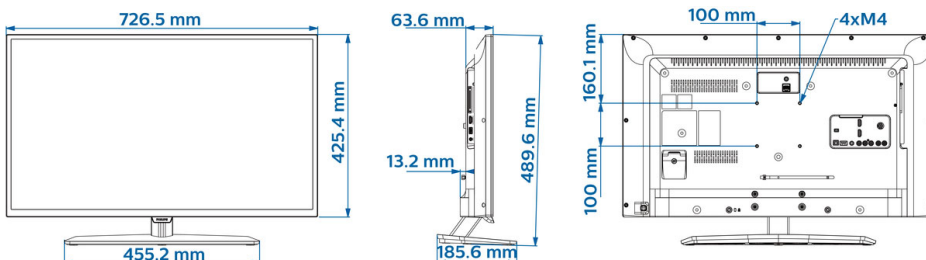

Rozmery

- Rozmery súpravy (Š x V x H): 727 x 425 x 64/77 mm
- Rozmery zariadenia so stojanom (Š x V x H): 727 x 490 x 186 mm
- Hmotnosť výrobku: 5 kg
- Hmotnosť produktu (+ stojan): 5,7 kg
- Kompatibilné s upevnením na stenu VESA: M4, 100 x 100 mm