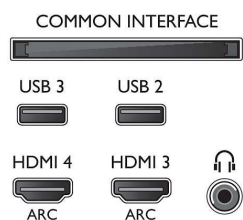

Спецификации

Картина/дисплей

- Съотношение на размерите на картината: 16:9
- Размер на екрана по диагонал (инчове): 55 инч
- Размер на екрана по диагонал (метрична с-ма): 139 см
- Дисплей: 4K Ultra HD LED
- Разделителна способност на екрана: 3840 x 2160
- Яркост: 300 cd/m²
- Подобрене на картината: Pixel Plus Ultra HD, Natural Motion, 700 Hz Perfect Motion Rate, Micro Dimming Pro, Разделителна способност Ultra

Поддържана разделителна способност на дисплея

- Компютърни входове на всички HDMI: @ 60 Hz, до 4K Ultra HD 3840 x 2160
- Видео входове на HDMI2/3/4: @ 24, 25, 30 Hz, до 4K Ultra HD 3840 x 2160 p
- Видео входове на HDMI1: @ 24, 25, 30, 50, 60 Hz, до 4K Ultra HD 3840 x 2160 p

Тунер / Приемане / Предаване

- Цифров телевизор: DVB-T/T2/C
- Възпроизвеждане на видео: NTSC, PAL, SECAM

- Поддръжка на MPEG: MPEG2, MPEG4
- Телевизионен справочник на програмите*: Електронен справочник на програмите за 8 дни
- Индикатор за силата на сигнала
- Телетекст: 1000 страници Hypertext

Android TV

- ОС: Android™ 5.1 (Lollipop)
- Предварително инсталирани приложения: Google Play филми*, Google Play музика*, Търсене в Google, Гласово търсене, YouTube,

Connections

Side