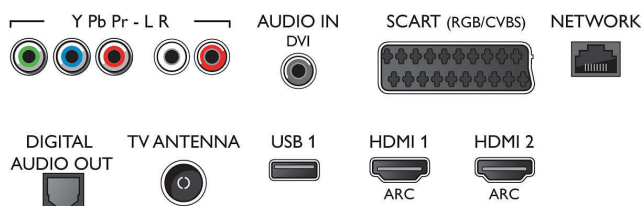

Спецификации

Картина/дисплей

- Съотношение на размерите на картината: 16:9
- Размер на екрана по диагонал (инчове): 55 инч
- Размер на екрана по диагонал (метрична с-ма): 139 см
- Дисплей: 4K Ultra HD LED
- Разделителна способност на екрана: 3840 x 2160
- Яркост: 300 cd/m²
- Подобрене на картината: Pixel Plus Ultra HD, Natural Motion, 700 Hz Perfect Motion Rate, Micro Dimming Pro, Разделителна способност Ultra

Поддържана разделителна способност на дисплея

- Компютърни входове на всички HDMI: @ 60 Hz, до 4K Ultra HD 3840 x 2160
- Видео входове на HDMI2/3/4: @ 24, 25, 30 Hz, до 4K Ultra HD 3840 x 2160 p
- Видео входове на HDMI1: @ 24, 25, 30, 50, 60 Hz, до 4K Ultra HD 3840 x 2160 p

Тунер / Приемане / Предаване

- Цифров телевизор: DVB-T/T2/C
- Възпроизвеждане на видео: NTSC, PAL, SECAM

- Поддръжка на MPEG: MPEG2, MPEG4
- Телевизионен справочник на програмите*: Електронен справочник на програмите за 8 дни
- Индикатор за силата на сигнала
- Телетекст: 1000 страници Hypertext

Android TV

- ОС: Android™ 5.1 (Lollipop)
- Предварително инсталирани приложения: Google Play филми*, Google Play музика*, Търсене в Google, Гласово търсене, YouTube,

Connections

Side

Rear