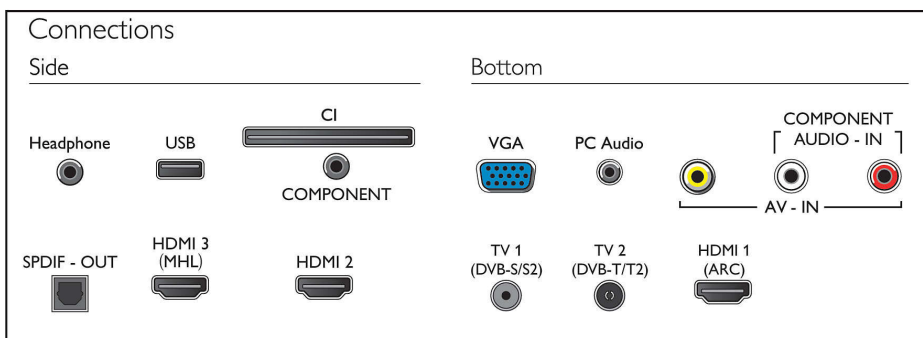

Захранване

- Мрежово захранване: Променлив ток 220-240 V, 50/60 Hz
- Температура на околната среда: от 5°C до 35°C
- Мощност на потребление в режим на готовност: $\leq 0,5$
- Енергиен етикет с клас: A
- Мощност по Енергиен етикет на ЕС: 40 W
- Функции за пестене на електроенергия: Автоматичен таймер за изключване, ЕКО режим, Изключване на образа (за радио)
- Консумирана мощност в режим изключено: $\leq 0,5$
- Консумация на енергия годишно: 58 kWh

Акcesoари

- Акcesoари в комплекта: Дистанционно управление, 2 бр. батерии тип AAA, Настолна стойка, Захранващ кабел, Ръководство за бърз старт, Брошура за правни въпроси и безопасност, Гаранционна карта

Размери

- Ширина на изделието: 732 мм
- Височина на изделието: 430 мм
- Дълбочина на изделието: 72 мм
- Тегло на изделието: 4,2 кг
- Ширина на изделието (със стойката): 732 мм
- Височина на изделието (със стойката): 472 мм
- Дълбочина на изделието (със стойката): 183 мм
- Тегло на изделието (със стойката): 4,5 кг
- Ширина на кутията: 835 мм
- Височина на кутията: 514 мм
- Дълбочина на кутията: 140 мм

- Тегло с опаковката: 6 кг
- Може да се монтира на конзола за стена: 200 x 100 мм

Дата на издаване
2023-10-16

Версия: 12.1.1

EAN: 87 18863 00928 4

© 2023 Koninklijke Philips N.V.
Всички права запазени.

Спецификациите могат да се променят без предупреждение. Търговските марки са собственост на Koninklijke Philips N.V. или на съответните си притежатели.

www.philips.com

* ЕСП и действителният обхват на програмите (до 8 дни) зависи от страната и оператора.

* Годишна консумация на енергия в kWh въз основа на консумацията на телевизора при работа 4 часа на ден, 365 дни. Действителната консумация на енергия зависи от това как се използва телевизорът.

* Телевизорът поддържа приемане на DVB за предавания със свободен ефирен достъп. Възможно е определени DVB оператори да не се поддържат. Актуализиран списък може да бъде намерен в раздела с често задавани въпроси на уеб сайта за поддръжка на Philips. За някои оператори се изисква модул за условен достъп и абонамент. Обърнете се към вашия оператор за повече информация.

* Този телевизор не поддържа спиране на пауза/запис на USB, когато поставите картата CI plus CAM