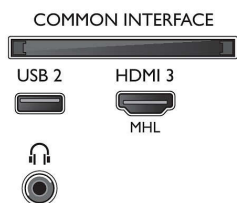

Tápellátás

- Hálózati tápellátás: 220–240 V AC, 50/60 Hz
- Környezeti hőmérséklet: 5 °C-tól 35 °C-ig
- Fogyasztás készenléti üzemmódban: $0,3\text{ W}$
- Energiacímke-osztály: A+
- EU energiacímke szerinti teljesítmény: 56 W
- Energiamegtakarítási funkciók: Automatikusan kikapcsoló időzítő, Kép némítása (rádióhoz)
- Energiafogyasztás kikapcsolt módban: 0,3
- Éves energiafogyasztás: 82 kWh
- Ölomtartalom: Igen*
- Higanytartalom: 0 mg

Tartozékok

- Mellékelt tartozékok: Távévezérlő, 2 db AAA elem, Hálózati tápkábel, Gyors üzembe helyezési útmutató, Jogi és biztonsági brosúra, Asztali állvány

Méretek

- Készülék szélessége: 1106,6 mm
- Készülék magassága: 652,38 mm
- Készülék mélysége: 80,02 mm
- Termék tömege: 12,72 kg
- Készülék szélessége (állvánnyal együtt): 1106,6 mm
- Készülék magassága (állvánnyal együtt): 697,21 mm
- Készülék mélysége (állvánnyal együtt): 261,76 mm
- Termék tömege (+állvány): 13,49 kg
- Doboz szélessége: 1205 mm
- Doboz magassága: 795 mm
- Doboz mélysége: 150 mm
- Tömeg, a csomagolással együtt: 17,07 kg
- Fali tartóval kompatibilis: 200 x 200 mm
- TV-állvány szélessége: 791,12 mm

Connections

Side