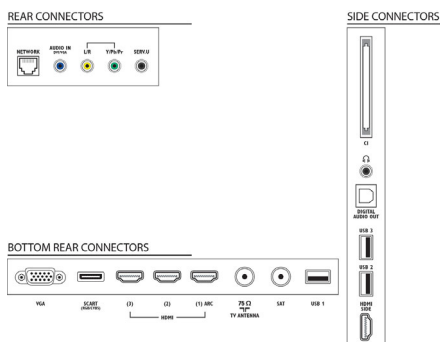

Gemak

- PC-netwerkaansluiting: DLNA 1.5-gecertificeerd
- Gemakkelijk te installeren: Automatische detectie van Philips-apparaten, Apparaataansluitwizard, Netwerkinstallatie-wizard, Instellingenwizard
- Gebruiksgemak: Home-knop, Gebruikershandleiding op scherm
- Aanpassingen van beeldformaat: Automatisch opvullen, Automatisch zoomen, Filmformaat 16:9, Superzoom, Niet geschaald, Breedbeeld
- Signaalsterkte-indicator
- Teletekst: 1200 pagina's Hypertext
- Firmware-upgrade mogelijk: Auto-upgradewizard voor firmware, Firmware-upgrade mogelijk via USB, Onlinefirmware-upgrade
- Elektronische programmagids: Elektronische programmagids voor 8 dagen

Tuner/ontvangst/transmissie

- Digitale TV: DVB-C MPEG2*, DVB-C MPEG4*, DVB-S2 MPEG4 HD, DVB-T MPEG2*, DVB-T MPEG4*, DVB-S HD+-ondersteuning (Astra)
- Videoweergave: NTSC, PAL, SECAM

Vermogen

- Netstroom: AC 220 - 240 V 50/60 Hz
- Omgevingstemperatuur: 5 tot 40 °C
- Energieklasse: A
- Europees energielabel (vermogen): nog nader te bepalen W
- Jaarlijks energieverbruik: nog nader te bepalen kWh
- Stroomverbruik in stand-bystand: < 0,15 W
- Functies voor energiebesparing: Timer voor automatisch uitschakelen, Eco-modus, Lichtsensor, Beeld uit (voor radio)
- Aanwezigheid lood: Ja*

Afmetingen

- Afmetingen van doos (B x H x D): 930,0 x 552,0 x 158,0 mm

Publicatiedatum
2019-11-12

Versie: 3.0.7

12 NC: 8670 000 86005
EAN: 87 12581 63023 2

© 2019 Koninklijke Philips N.V.
Alle rechten voorbehouden.

Specificaties kunnen zonder voorafgaande kennisgeving worden gewijzigd. Handelsmerken zijn het eigendom van Koninklijke Philips N.V. en hun respectieve eigenaren.

www.philips.com

- Afmetingen van set (B x H x D): 741,6 x 453,0 x 34,3 mm
- Afmetingen apparaat (met standaard) (B x H x D): 741,6 x 494,7 x 250,0 mm
- Gewicht van het product: 8,7 kg
- Gewicht (incl. standaard): 10,6 kg
- Gewicht (incl. verpakking): 13,0 kg
- Compatibele muurbeugel: 200 x 200 mm

Accessoires

- Meegeleverde accessoires: Netsnoer, Afstandsbediening, 2 AAA-batterijen, Draaibare tafelformaat, Snelstartgids, Brochure met wettelijk verplichte informatie en veiligheidsgegevens, SCART-adaptor, AV-kabeladapter, Component-kabeladapter, Snelstartgids voor Smart TV, Garantiekaart

* Net TV: ga naar www.philips.com/smarttv voor meer informatie over het serviceaanbod in uw land.

* De TV biedt ondersteuning voor gratis DVB-uitzendingen. Mogelijk worden bepaalde DVB-aanbieders niet ondersteund. Ga voor een recente lijst met aanbieders naar het gedeelte met veelgestelde vragen van de ondersteuningswebsite van Philips. Voor bepaalde aanbieders zijn voorwaarden en een abonnement vereist. Neem voor meer informatie contact op met uw aanbieder.

* Functionaliteit voor opnemen op afstand beschikbaar in het najaar van 2012

* Jaarlijks energieverbruik is berekend aan de hand van het normale energieverbruik gedurende 4 uur per dag en 365 dagen per jaar.

* Deze televisie bevat lood in bepaalde onderdelen of componenten waarvoor geen alternatieve technologie bestaat, in overeenstemming met bestaande vrijstellingsclausules van de RoHS-richtlijn.