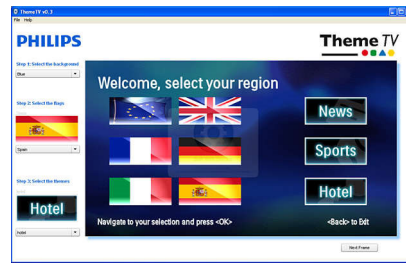

Kohokohdat

Laadukas HD 1080p -sisältö

HD 1080p -näytössä on 1 920 x 1 080 pikselin laajakulmaresoluutio. Tämä on suurin mahdollinen resoluutio HD-lähdettä käytettäessä ja kuvan laatu on erinomainen. Näyttö tukee myös 1 080 pikselin signaaleja kaikista lähteistä, kuten MPEG 4 -vastaanotto DVB-T- ja DVB-C-virtittimellä.

Signaalinkäsittely päivitetään tukemaan tätä huomattavasti suurempaa signaalin laatua ja resoluutiota. Tuloksena on terävä, välkymätön Progressive Scan -kuva, joka on erittäin kirkas ja jonka värit ovat upeat.

Kiinteä SmartCard-korttipaikka

Kiinteän SmartCard-korttipaikan ansiosta kolmannet osapuolet voivat lisätä sovelluskorteilla uusia toimintoja televisioon, eikä erillistä kortinlukijaa ja ulkoisia liitäntöjä tarvita. TV voidaan liittää myös suurimpien vuorovaikutteisten järjestelmien valmistajien ulkoisiin dekoodereihin ja multimediasovittimiin SerialXpress -hallintaliittymän (tukee UART- ja RS232-protokollia) ja SmartPlug -hallintaliittymän kautta.

Ohjelmiston etäpäivitys

Sertifioidut järjestelmien valmistajat voivat päivittää TV:n hotellikäyttöominaisuuksia ohjaavan ohjelmiston etäpäivityksellä.

Theme TV

Theme TV:n käyttöliittymän avulla asiakkaat löytävät vierasvalikosta helposti oman maansa kanavat, uutiset ja hotellin tiedot ilman vuorovaikutteista viihdejärjestelmää.