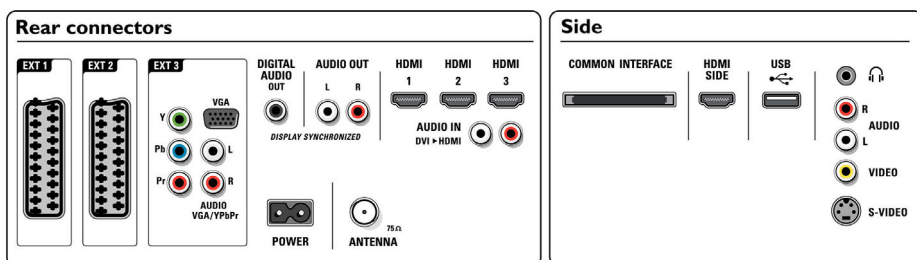

- chrominancji, Cyfrowa redukcja szumów (DNR), Dynamiczna poprawa kontrastu, Luminance Transient Improver, Rozdzielczość obrazu 1080p 24/25/30 Hz, Rozdzielczość obrazu 1080p 50/60 Hz, HD Natural Motion
- Typ ekranu: Ekran LCD HD z aktywną matrycą W-UXGA
- Dynamiczny kontrast ekranu: 30000:1
- Czas reakcji (standardowy): 5 (odpowiednik BEW) ms
- Kąt widzenia: 176° (poz.) / 176° (pion.)
- Funkcje poprawy ekranu: Ekran z powłoką przeciwodblaskową
- Przetwarzanie kolorów: 4 biliony kolorów (RGB 14 bitów)

Obsługiwana rozdzielczość ekranu

- Formaty komputerowe: 640 x 480, 60, 72, 75, 85 Hz, 800 x 600, 60, 72, 75, 85 Hz, 1024 x 768, 60, 70, 75, 85 Hz, Przez wejście HDMI/DVI
- Formaty wideo: 480i, 60 Hz, 480p, 60 Hz, 576i, 50 Hz, 576p, 50 Hz, 720p, 50, 60 Hz, 1080i, 50, 60 Hz, 1080p, 24, 50, 60 Hz, 1080p, 24, 25, 30 Hz

Tuner/Odtwarzanie/Transmisja

- Wejście antenowe: 75 ohm, koncentryczne (IEC75)
- Pasma tunera: Hyperband, S-Channel, UHF, VHF
- System TV: PAL I, PAL B/G, PAL D/K, SECAM B/G, SECAM D/K, SECAM L/L', DVB COFDM 2K/8K