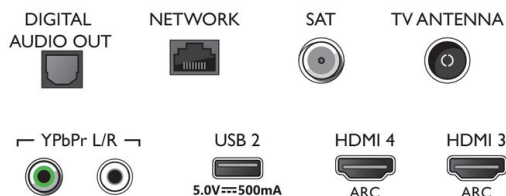

Bottom

Utgivelsesdato
2021-07-15

Versjon: 8.0.1

12 NC: 8670 001 57792
EAN: 87 18863 01917 7

© 2021 Koninklijke Philips N.V.
Alle rettigheter forbeholdt.

Spesifikasjonene kan endres uten varsel. Varemerker tilhører Koninklijke Philips N.V. eller deres respektive eiere.

www.philips.com

- EPG og faktisk synlighet (opptil 8 dager) avhenger av land og leverandør.
- Android-apper varierer etter land. Hvis du vil ha mer informasjon, kan du gå til din lokale Google Play-butikk.
- Energiforbruk i kWh per år basert på strømforbruket til TV-en for fire timer per dag i 365 dager. Det faktiske strømforbruket avhenger av hvordan TV-en brukes.
- TV-en støtter DVB-mottak av gratiskanaler. Enkelte DVB-operatører støttes kanskje ikke. Du finner en oppdatert liste under Vanlige spørsmål (FAQ) på Philips' nettsted for kundestøtte. Enkelte operatører krever betaling for tilgang samt abonnement. Kontakt din operatør for mer informasjon.
- TV Remote-appen fra Philips og de relaterte funksjonene varierer etter TV-modell, operatør og land, i tillegg til smartenhetsmodell og operativsystem. Hvis du vil ha mer informasjon, kan du gå til: www.philips.com/TVRemoteapp.
- Funksjonene på Smart TV-appen varierer etter TV-modell og land. Hvis du vil ha mer informasjon, kan du gå til: www.philips.com/smarttv.
- USB-opptak bare for digitale kanaler, opptak kan være begrenset av kopibeskyttelse for kringkasting (CI+). Det kan også forekomme nasjonale restriksjoner og begrenset kanalvalg.
- Vær oppmerksom på at Amazon-apper ikke alltid er tilgjengelige i landet ditt (for øyeblikket fungerer Amazon-apper bare i Storbritannia, Tyskland og Østerrike).
- Denne TV-en inneholder bly kun i enkelte deler eller komponenter, hvor det ikke finnes noen teknologiske alternativer i henhold til eksisterende unntaksklausuler under RoHS-direktivet.
- Cloud Gaming-tilbudet avhenger av spilleleverandører.
- HDMI-tilkobling er nødvendig til soundbar, høyttaler og annen lydenhet.
- Funksjonaliteten er underlagt innebygde ChromeCast-applikasjoner og smartenheter. Hvis du vil ha mer informasjon, kan du se produktidene for innebygd ChromeCast.
- Innebygd Google Assistant følger med som en programvareoppdatering for 2018 Android TV-en.