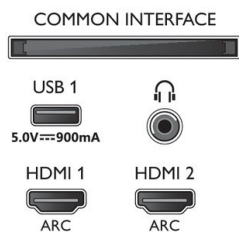

Connections

Side