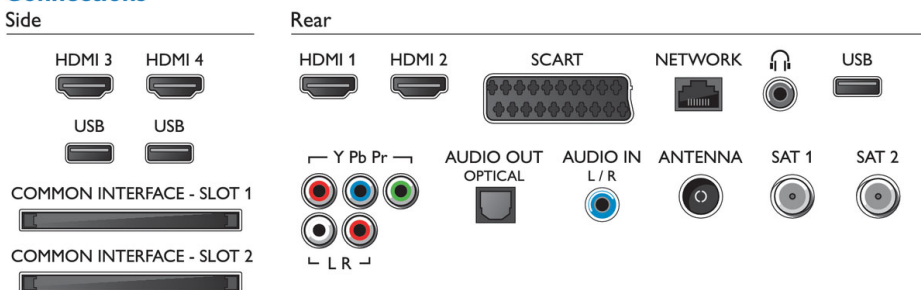

Smart TV

- Интерактивна телевизия: HbbTV
- Приложения от Smart TV*: Телевизия на запис, Netflix*, Онлайн приложения, Онлайн видео магазини
- Social TV: Skype, Twitter

Интелигентно взаимодействие

- Дистанционно управление: с показалец, с клавиатура, Глас*
- Взаимодействие с потребителя: SimplyShare, Клиент и сървър за MultiRoom, Wi-Fi Miracast Certified*, Cloud TV* и Cloud Explorer, DropboxTM
- Вградена Smart камера: Управление с жестове, Skype, Рязкост, адаптираща се според разстоянието
- Програма: Pause TV, Запис на USB*
- Лесно инсталиране: Автоматично откриване на устройства Philips, Съветник за свързване на устройства, Съветник за инсталиране на мрежа, Съветник за помощ при настройки
- Лесна употреба: Бутон за директно начало, Екранно ръководство за потребителя
- Възможност за надстройване на фърмуера: Съветник за авт. надстройка на фърмуера, Фърмуер, надстройван през USB, Надстройка на фърмуер онлайн
- Настройки на формата на екрана: Основна – Запълване на екрана, Побиране на екрана, Усъвършенствана – Изместване, Машаб, Разтягане, Оригинал
- Приложение Philips TV Remote*: Управление, Simply Share, Телевизионна програма, Wi-Fi Smart Screen

Connections

Обработка

- Мощност за обработка: Hex Core

Звук

- Изходна мощност (RMS): 30 W (2 x 15W)
- Звукови характеристики: Ambi wOOx, Естествен звук, HD Stereo
- Подобрение на звука: Incredible Surround, Incredible Surround 3D, Clear Sound, Автоматично изравняване звук, Динамично подобрение на басите, DTS premium

Възможности за свързване

- Брой HDMI връзки: 4
- Брой компонентни входове (YPbPr): 1
- Брой SCART гнезда (RGB/CVBS): 1
- Брой USB портове: 3
- Безжични връзки: Интегриран Wi-Fi 11n, 2x2 двулентова, Soundbeam
- Други връзки: Антена IEC75, 2x сателитен вход, 2x Общ интерфейс Plus (CI+), CI+1.3 сертифицирана, Ethernet-LAN RJ-45, Цифров аудио изход (оптичен), Аудио вход Л/Д, Изход за слушалки, Сервизен съединител
- HDMI функции: 3D, 4K, Канал за връщане на аудио
- EasyLink (HDMI-CEC): Преход на дистанционното управление, Управление на системния звук, Готовност на системата, Plug & Play добавяне към началния екран, Изпълнение с едно докосване
- HDCP 2.2: Да, на HDMI1

Мултимедийни приложения

- Формати за възпроизвеждане на видеоклипове: Контейнери: AVI, MKV, H264/MPEG-4 AVC, MPEG-1, MPEG-2, MPEG-4, WMV9/VC1, 3GP
- Поддържани формати на субтитрите: .AAS, .SML, .SRT, .SUB, .TXT, MKV/SRT
- Формати за възпроизвеждане на музика: AAC, MP3, WMA (v2 до v9.2)
- Формати за възпроизвеждане на изображения: JPEG, BMP, GIF, JPS, PNG, PNS

Поддържана разделителна способност на дисплея

- Компютърни входове на всички HDMI: до 4K Ultra HD 3840 x 2160, @ 60 Hz
- Видео входове на всички HDMI: до 4K Ultra HD 3840 x 2160 p, @ 24, 25, 30, 50, 60 Hz

Тунер / Приемане / Предаване

- Двоен тунер
- Двойна камера (CI+)
- Цифров телевизор: 2x DVB-T/T2/C/S/S2
- Поддръжка на MPEG: MPEG2, MPEG4
- Възпроизвеждане на видео: NTSC, PAL, SECAM
- Телевизионен справочник на програмите*: Електронен справочник на програмите за 8 дни
- Индикатор за силата на сигнала
- Телетекст: 1200 страници хипертекст

Захранване

- Мрежово захранване: Променилив ток 220-240 V, 50/60 Hz
- Температура на околната среда: от 5°C до 35°C
- Мощност по Енергиен етикет на ЕС: 135 W
- Консумация на енергия годишно: 187 kWh
- Енергиен етикет с клас: B
- Мощност на потребление в режим на готовност: < 0,3 W
- Консумирана мощност в режим изключено: < 0,3 W
- Функции за пестене на електроенергия: Автоматичен таймер за изключване, Светлинен сензор, Изключване на образа (за радио)

Размери

- Габарити на кутията (Ш x В x Д): 1338 x 934 x 198 мм
- Габарити на апарата (Ш x В x Д): 1240 x 713 x 38 мм
- Габарити на апарата със стойката (Ш x В x Д): 1280 x 768 x 230 мм
- Съвместим с VESA конзола за стена: 400 x 400 мм
- Тегло на изделието: 24,8 кг
- Тегло на изделието (със стойката): 25,4 кг
- Тегло вкл. опаковката: 31,7 кг
- Покритие (отзад): Черно
- Покритие (отпред): Сиво, матирано
- Покритие (отстрани): Сив матиран алуминий

Акcesoари