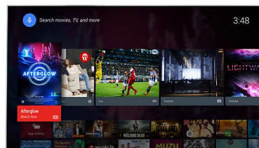

Quad Core + Android

A Philips Quad Core processzor és az Android erejének találkozására az izgalmas játékelmény érdekében. Ezen a szupergyors, hihetetlenül intuitív és szórakoztató Androidos TV-n

65PUS7600/12

kedvére navigálhat, indíthat el alkalmazásokat és nézhet videókat.