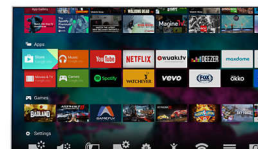

TV-s tartalom

A Google Play áruház és a Philips App galéria túlszárnyalja a hagyományos TV-műsorokat: filmek, TV-műsorok, zenék, alkalmazások és játékok hatalmas online gyűjteményét nyújtja. A 16 GB-os bővíthető memória rengeteg helyet biztosít kedvenc tartalmi számára, továbbá lehetővé teszi még több alkalmazás telepítését.