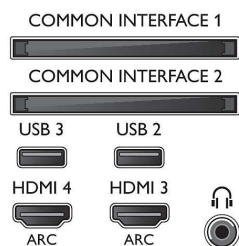

Android™-os, 4K UHD Razor Slim TV

164 cm-es (65"-es) 4K Ultra HD LED TV, Quad Core, 16 GB-os, bővíthető, DVB-T/T2/C/S/S2 kettős hangolóegység

Műszaki adatok

Ambilight

- Ambilight szolgáltatások: A fal színéhez alkalmazkodó, Lounge üzemmód, Játék üzemmód, Ambilight+hue
- Ambilight változat: 3 oldalas

Kép/Kijelző

- Képformátum: 16:9
- Átlós képernyőméret (hüvelyk): 65 hüvelyk
- Átlós képernyőméret (metrikus): 164 cm

- Kijelző: 4K Ultra HD LED
- 3D: Aktív 3D, Játék teljes képernyőn 2 résztvevővel*, 2D - 3D átalakítás, Automatikus 3D felismerés
- Panel felbontása: 3840x2160
- Fényerő: 400 cd/m²
- Képfeldolgozó rendszer: Pixel Precise Ultra HD
- Képjávitás: Perfect Natural Motion, 1400 Hz-es Perfect Motion Rate, Micro Dimming Pro, Ultra felbontás

65PUS7600/12

Támogatott képernyőfelbontás

- Számítógép bemenetek az összes HDMI-n: 60 Hz-en, max. 4K Ultra HD 3840x2160,
- Videobemenetek az összes HDMI-n: 24, 25, 30, 50, 60 Hz mellett, max. 4K Ultra HD 3840x2160p,

Hangolóegység/Vétel/Adás

- Digitális TV: 2 x DVB-T/T2/C/S/S2
- Videolejátszás: NTSC, PAL, SECAM
- MPEG támogatás: MPEG2, MPEG4

Connections

Side