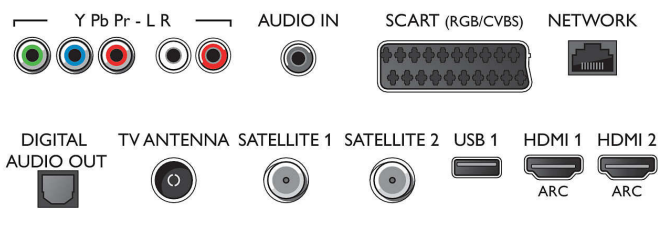

Hangolóegység/Vétel/Adás

- Digitális TV: 2 x DVB-T/T2/C/S/S2
- Videolejátszás: NTSC, PAL, SECAM
- MPEG támogatás: MPEG2, MPEG4

Connections

Side

Rear

Android™-os, 4K UHD Razor Slim TV
164 cm-es (65"-es) 4K Ultra HD LED TV, Quad Core, 16 GB-os, bővíthető, DVB-T/T2/C/S/S2 kettős hangolóság