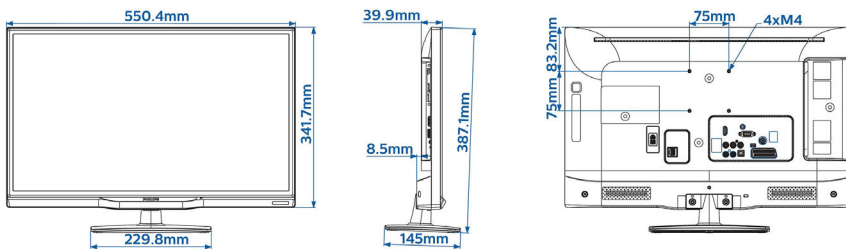

- Digitaalipalvelut: 8 päivän EPG, Nyt ja seuraavaksi, MHEG, Teksti-tv, HbbTV
- Paikallinen ohjaus: Virtakytkin (sivulla)

Hospitality-toiminnot

- Hotellitila: Valikon lukitus, Asennusvalikon lukitus, Äänenvoimakkuuden rajoitus, Paikallinen ohjauksen lukitus
- Vankilatila: Turvatila, TXT/MHEG/USB/EPG/tekstitys-toiminnon lukitus
- Ajastin: Uniajastin, Herätyskello, Kanavaherätys, Herätysäänet
- Käynnistyksen ohjaus: Kanava, Ominaisuus, Kuvamuoto, Äänenvoimakkuus
- Varkaudenesto: Akun varkaudenesto, Kensington-lukko
- Virranhallinta: Automaattinen käynnistys, Vihreä/nopea käynnistys

- Tuo brändisi esiin: SmartInfo, Tervetulo logo, Tervetuliaisviesti, Mukautettava ohjauspaneeli (HTML)
- Kello: Kello valmiustilassa, Pimeässä hoitava kaukosäätimen painike, Näyttökello, Valinnainen ulkoinen kello
- SmartInfo: HTML5-selain, Vuorovaikutteiset mallit, Kuvien diaesitys
- Asetusten kloonaminen ja laiteohjelman päivitys: Välitön ensiasennuskloonaus, USB:n/RF:n kautta
- CMND&Control: Erillinen kanavaeditori, Erillinen asetuseditori, RF-etähallinta, CMND&Create
- Ohjaus: Automaattisen kanavapäivityksen esto, Serial Xpress -protokolla
- Vuorovaikutteinen DRM: VSecure
- Tulojen hankinta: MyChoice
- Kaukosäädin: Paikka johtokiinnitykselle, Lataus vähissä -ilmaisim, Kaukosäätimen paristokotelon