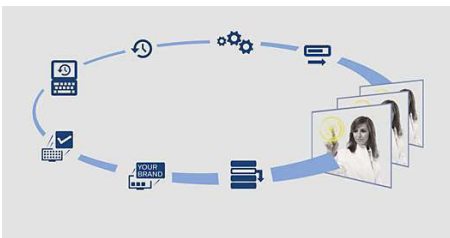

MyChoice-yhteensopiva

MyChoice on helppo ja edullinen tapa tarjota potilaille maksullisia TV-kanavia. Samalla saat sen kautta jatkuvaa lisävoittoa TV:n hinnan vastineeksi.

SmartInstall

SmartInstallin avulla televisioiden asentaminen ja huolto on vaivatonta. Helppokäyttöisellä