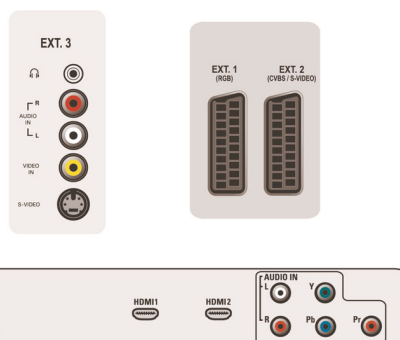

Възможности за свързване

- Извод Ext 1 Scart: Аудио L/R, Вход/изход за CVBS, RGB
- Извод Ext 2 Scart: Аудио L/R, Вход/изход за CVBS, Вход S-video
- Извод Ext 3: Вход S-video, Вход за CVBS, Аудио вход L/A

- Извод Ext 4: YPbPr, Аудио вход L/A
- Извод Ext 5: HDMI
- Извод Ext 6: HDMI
- Брой на SCART гнездата: 2
- Други връзки: Изход за слушалки, Общ интерфейс

Мощност

- Температура на околната среда: от 5°C до 40°C
- Мрежово захранване: 220 - 240 V, 50/60 Hz
- Мощност на потребление: 300 W
- Мощност на потребление в режим на готовност: < 1 W

Акcesoари

- Акcesoари в комплектацията: Настолна стойка, Захранващ кабел, Ръководство за бърз старт, Ръководство за потребителя, Регистрационна карта, Гаранционен сертификат, Дистанционно управление, Батерии за дистанционното
- Допълнителни акcesoари: Стойка за под

Размери

- Цвет на кутията: Изцяло черен корпус с декоративен лицев панел "силен гланц"
- Габарити на апарата (Ш x В x Д): 1158 x 821 x 117 мм
- Габарити на апарата със стойката (Ш x В x Д): 1158 x 821 x 325 мм
- Тегло на изделието: 31 кг
- Тегло на изделието (със стойката): 41 кг
- Габарити на кутията (Ш x В x Д): 1260 x 857 x 306 мм
- Тегло вкл. опаковката: 46 кг
- Съвместим с VESA монтиране на стена: 600 x 400 мм

Дата на издаване
2019-06-26

Версия: 4.0.6

12 NC: 8670 000 26884
EAN: 87 12581 31507 8

© 2019 Koninklijke Philips N.V.
Всички права запазени.

Спецификациите могат да се променят без предупреждение. Търговските марки са собственост на Koninklijke Philips N.V. или на съответните си притежатели.

www.philips.com