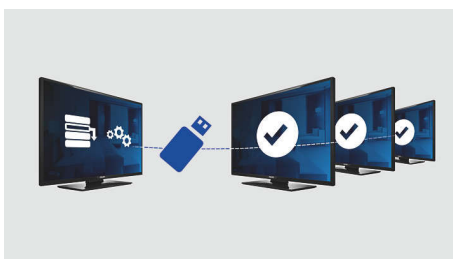

Hlavné prvky

Vstavaná zásuvka na karty SmartCard

Vstavaná zásuvka SmartCard umožňuje rozšírenie funkčnosti televízora prostredníctvom aplikačných kariet od iných výrobcov, a to bez potreby prídavných modulov a externých pripojení. TV je tiež možné pripojiť k externým dekodérom a koncovým prijímačom set-top box od všetkých významných poskytovateľov interaktívnych systémov cez sériové rozhranie SerialXpress Control (s podporou protokolov UART a RS232) a rozhranie SmartPlug Control.

USB klonovanie

Umožňuje jednoducho kopírovať všetky naprogramované nastavenia a nastavenia programovania kanálov z jedného TV prijímača do druhých TV prijímačov za menej ako minútu. Funkcia zaisťuje rovnaké nastavenie medzi TV prijímačmi a značne znižuje čas a náklady potrebné na inštaláciu.

Vzdialená inovácia softvéru

Softvér televízora, ktorý ovláda špecifické hotelové funkcie, možno vzdialene inovovať pomocou certifikovaného poskytovateľa systému.

Vstavaný displej s hodinami

Vďaka vstavanému displeju s hodinami, ktorý zároveň slúži ako budík, nebudete musieť

investovať do ďalších hodín s káblami a zapájaním v miestnosti.

HD Ready s tunerom DVB-T

Umožníte hosťom vychutnať si výnimočnú kvalitu obrazu s vysokým rozlíšením a buďte kompletne pripravení na HD zdroje, ako sú HDTV set-top boxy. Televízor je schopný prijímať analógové signály YPbPr, ako aj najkvalitnejšie nekomprimované digitálne signály prostredníctvom DVI alebo HDMI. Digitálne signály budú podporovať ochranu pred kopírovaním HDCP. Integrovaný DVB-T tuner vám umožní okrem analógových kanálov prijímať digitálne terestriálne TV kanály. Zároveň umožní hosťom počúvať digitálne rádiové stanice vo vysokokvalitnom zvuku bez dodatočnej investície do rádioprijímačov.

Prehrávanie multimédií cez USB

K tomuto Philips TV môžete pripojiť USB kľúč a umožní tak jednoduché a okamžité prehrávanie multimediálneho obsahu. Podporované formáty prehrávania sú MP3, súbory prezentácie (.alb) a fotografie JPEG.

PC vstup

S PC vstupom môžete pripojiť váš televízor k počítaču a použiť ho ako PC monitor.

Externé reproduktory a zdroj napájania

Televízor je vybavený konektorom zvukového výstupu na jednoduchú inštaláciu externých reproduktorov (napríklad v kúpeľniach), čím sa znižuje potreba investícií do externých zariadení. Vďaka prídavnému integrovanému zdroju napájania nie je potrebné samostatné napájanie interaktívneho systému. Ak sa zariadenie používa samostatne, prídavný zdroj možno vypnúť na dosiahnutie úspory energie.

Kompatibilné s panelom pripojenia

Tento televízor pracuje bez problémov s panelmi pripojenia Philips. Host' sa môže jednoducho pripojiť a vychutnať si médiá z PC, MP3 prehrávača, DVD prehrávača, kamkordéra a rôznych iných zariadení. Vďaka automatickému rozoznávaniu sa panel pripojení a televízor automaticky prepne, aby zobrazili obsah pripojeného zariadenia host'a.