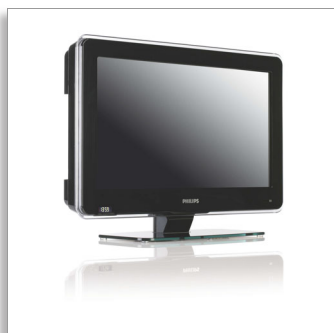

Philips
Profesionálny LCD
televízor

Uhlopriečka 26" (66 cm)
 displej LCD
 integrovaný digitálny tuner

26HFL5850D

Pre potešenie hostí

Digitálny hotelový televízor Philips s čítačkou kariet SmartCard

Tento štýlový hotelový televízor s integrovanou čítačkou kariet SmartCard predstavuje naše najlepšie interaktívne riešenie s ochranou proti neoprávnenému použitiu, ktoré slúži na infozábavu hostí. Vaši hostia si vychutnávajú digitálnu televíziu, môžu si pripojiť svoje vlastné zariadenia či dokonca vypočúť si svoju obľúbenú hudbu v kúpeľni alebo na toalete.

- Vstavaný displej s hodinami s budíkom a pripomienkovačom
- USB konektor pre ľahké, nepretržité multimediálne hranie
- Kompatibilné s panelom pripojenia Philips pre používanie zariadení hostí

PHILIPS

Hlavné prvky