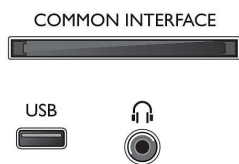

Tápellátás

- Hálózati tápellátás: 220–240 V AC, 50/60 Hz
- Környezeti hőmérséklet: 5 °C-tól 35 °C-ig
- Fogyasztás készenléti üzemmódban: $0,3\text{ W}$
- Energiacímke-osztály: A+
- EU energiacímke szerinti teljesítmény: 20 W
- Energiamegtakarítási funkciók: Automatikusan kikapcsoló időzítő, Eco mód, Kép némitása (rádióhoz)
- Energiafogyasztás kikapcsolt módban: $0,3$
- Éves energiafogyasztás: 29 kWh

Tartozékok

- Mellékelt tartozékok: Távvezérlő, Asztali állvány, Hálózati tápkábel, Gyors üzembe helyezési útmutató, Jogi és biztonsági brosúra, Garancialevél

Méret

- Készülék szélessége: 560 mm
- Készülék magassága: 336 mm
- Készülék mélysége: 35 mm
- Termék tömege: 3 kg
- Készülék szélessége (állvánnyal együtt): 560 mm
- Készülék magassága (állvánnyal együtt): 344 mm
- Készülék mélysége (állvánnyal együtt): 112 mm
- Termék tömege (+állvány): 3.2 kg
- Doboz szélessége: 630 mm
- Doboz magassága: 415 mm
- Doboz mélysége: 100 mm
- Tömeg, a csomagolással együtt: 4 kg
- Fali tartóval kompatibilis: 75 x 75 mm

Connections

Side