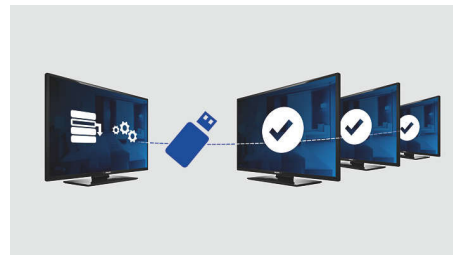

Клонир-е через USB

Возможность простого копирования всех программных настроек с одного телевизора на другие меньше, чем за минуту. Эта функция гарантирует единообразие ТВ настроек, значительно сокращая время на установку и расходы.

Экологически безвредная конструкция

Стабильность — неотъемлемая черта бизнеса компании Philips. Телевизоры Philips спроектированы и изготовлены согласно принципам EcoDesign, рассчитанными на то, чтобы уменьшить общее воздействие на окружающую среду за счет снижения потребления электроэнергии, отсутствия вредных веществ, небольшого веса, более компактной упаковке и большей пригодности к переработке. Кроме того, корпус телевизоров Philips выполнен из специального негорючего материала. Независимые испытания, проведенные противопожарными службами, показали, что, несмотря на то что телевизоры иногда усиливают пожар, вызванный внешними источниками, телевизоры Philips не способствуют возгоранию.