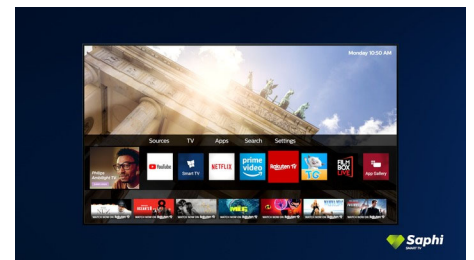

Saphi Smart TV

SAPHI on kiire ja intuitiivne operatsioonisüsteem, mis võimaldab Philipsi Smart TV kasutamisest puhast rõõmu tunda. Nautige suurepärase pildikvaliteeti ja ühe nupuvajutusega ligipääsetavat lihtsa kujundusega menüüd. Nii saate telerit lihtsasti juhtida ning kiiresti Philipsi Smart TV populaarseid rakendusi (sh YouTube, Netflix jne) avada.