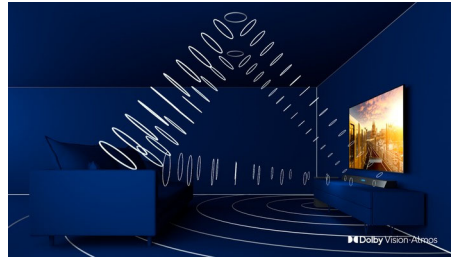

Dolby Vision ja Dolby Atmos

Tänu Dolby esmaklassiliste heli- ja videoformaate toele edastatakse teile tõetruu pildi ja heliga HDR-sisu. Vaheet ei ole, kas tegemist on uusima seriaali või Blu-Ray plaadiga – nautige just sellist kontrastsust, heledust ja värve, mida režissöör soovis teile näidata. Ja kuulake avaramat heli, kus on olemas nii selgus, detailsus kui ka sügavus.