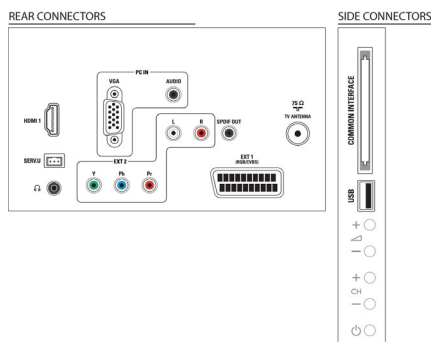

1 HDMI-inngang med EasyLink

HDMI bruker én kabel til å overføre både bilde- og lyd signaler fra tilkoblede enheter til TVen, slik at du slipper å holde styr på flere kabler. Kabelen overfører ukomprimerte signaler. Dette sikrer høyeste kvalitet fra kilde til skjermen. Har du også Philips Easylink, trenger du bare én fjernkontroll for å betjene de fleste operasjonene på TV, DVD, BluRay, set-top-boks eller hjemmekinoanlegg.

PC-inngang (HDMI og VGA)

Med PC-inngangen kan du også bruke TVen som PC-skjerm enten ved hjelp av en HDMI-DVI-kabel/-konverter (for digitale signaler) eller VGA-kabel (for analoge signaler).

Integrert DVB-tuner MPEG-4

Med den integrerte digitale tuner kan du motta digitale kabel-TV- og bakke-TV-signaler uten en ekstra set-top-boks. Gled deg over kvalitets-TV uten kabelrot.

Utgivelsesdato
2019-11-12

Versjon: 3.8.6

12 NC: 8670 000 76586
EAN: 87 12581 60398 4