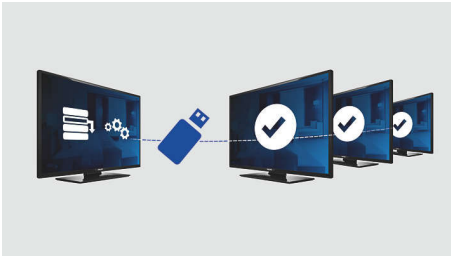

PHILIPS

Hlavné prvky

USB klonovanie

Umožňuje jednoducho kopírovať všetky naprogramované nastavenia a nastavenia programovania kanálov z jedného TV prijímača do druhých TV prijímačov za menej ako minútu. Funkcia zaisťuje rovnaké nastavenie medzi TV prijímačmi a značne znižuje čas a náklady potrebné na inštaláciu.