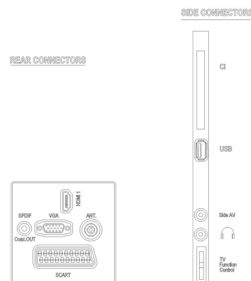

Reproduktory

- Vstavané reproduktory: 2

Pripojiteľnosť

- Počet AV konektorov: 1
- Počet pripojení HDMI: 1
- Funkcie HDMI: Audio Return Channel
- Počet konektorov Scart (RGB/CVBS): 1
- Počet konektorov USB: 1
- Predné/bočné konektory: Zvukový vstup Ľ/P, CVBS vstup, Slúchadlový výstup, USB 2.0
- Iné pripojenia: Anténa IEC75, Výstup S/PDIF (koaxiálny), PC-vstup VGA, Common Interface Plus (CI+)

Rozmery

- Hĺbka krabice: 145 mm
- Výška krabice: 466 mm
- Šírka krabice: 789 mm
- Hmotnosť výrobku: 4,5 kg
- Šírka prístroja: 628 mm
- Šírka zostavy (so stojanom): 628 mm
- Kompatibilné s nástennými držiakmi: 200 x 100 mm
- Výška prístroja: 384 mm
- Hmotnosť vrátane balenia: 7 kg
- Hĺbka prístroja: 36,8 mm
- Výška zostavy (so stojanom): 427 mm
- Hĺbka zostavy (so stojanom): 203 mm
- Hmotnosť produktu (+ stojan): 5 kg