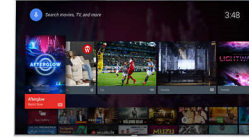

Kaksi ydintä + Android

Android-pohjaisessa televisiossa eri ominaisuuksien käyttäminen, sovellusten käynnistäminen ja videoiden katselu on helppoa, intuitiivista ja hauskaa. Android-järjestelmä valjastaa Dual Core -suorittimen kaikki tehot, joten TV toimii salamannopeasti ja helposti.

Google Play

Google Play™ -palvelussa on monipuolinen valikoima laadukkaita pelejä kaikenikäisille. Televisiolle optimoidut pelit ovat suurella ruudulla upeaa pelattavaa ja katseltavaa. Etkä tarvitse edes erillistä pelikonsolia: kytke vain USB-peliohjain ja käy pelien kimppuun.