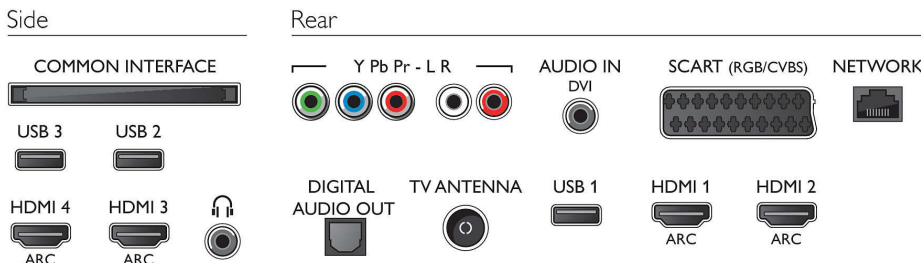

Virta

- Verkkovirta: Vaihtovirta: 220–240 V, 50/60 Hz
- Ympäristön lämpötila: 5–35 °C
- Virrankulutus valmiustilassa: $0,5\text{ W}$
- Energiatohokkuusluokka: A+
- EU:n energiatohokkuusmerkintä: 69 W

- Virransäästöominaisuudet: Automaattinen virranksäätöajastin, Valosensori, Kuvanmykistys (radio)
- Virrankulutus laitteen ollessa sammutettuna: $0,3$
- Vuosittainen energiankulutus: 101 kWh

Lisätarvikkeet

- Mukana tulevat lisätarvikkeet: Kaukosäädin, 2 AAA-paristoa, Pöytäjalusta, jossa kiertonivel, Virtajohto, Pikaopas, Laki- ja turvallisuuseseite

Mitat

- Laitteen leveys: 1124 mm
- Laitteen korkeus: 647 mm
- Laitteen syvyys: 77 mm
- Laitteen paino: 13,3 kg
- Laitteen leveys (jalustan kanssa): 1124 mm
- Laitteen korkeus (jalustan kanssa): 709 mm
- Laitteen syvyys (jalustan kanssa): 249 mm
- Tuotteen paino (+jalusta): 14,4 kg
- Laatikon leveys: 1240 mm
- Laatikon korkeus: 740 mm
- Laatikon syvyys: 131 mm
- Paino pakattuna: 20,5 kg
- Sopii seinätelineeseen: 400 x 200 mm

Connections

Julkaisupäivä 2023-10-17

Versio: 8.3.1

EAN: 87 18863 00233 9

© 2023 Koninklijke Philips N.V.
Kaikki oikeudet pidätetään.

Tiedot voivat muuttua ilman erillistä ilmoitusta.
Tavaramerkit ovat Koninklijke Philips N.V:n tai omistajiensa omaisuutta.

www.philips.com

* Käytettävissä olevat Android-sovellukset vaihtelevat maittain. Lisätietoja on paikallisessa Google Play Storessa.

* Wi-Fi Miracast -yhteensopivuus: Android 4.2 tai sitä uudempi. Lisätietoja on laitteen käyttöohjeissa.

* USB-tallennus toimii vain digikanavilla. Tallennusta voi rajoittaa lähetysoikeus (CI+). Maa- ja kanavakohtaisia rajoituksia saattaa olla.

* TV tukee maksuttomien kanavien DVB-vastaanottoa. Kaikkia DVB-operaattoreita ei ehkä tueta. Ajantasainen luettelo on Philips-tukisivuston FAQ-osassa. Jotkin operaattorit saattavat edellyttää CA-moduulia ja tilausta. Kysy lisätietoja operaattorilta.

* Energiankulutus ilmoitetaan kilowattitunteina vuodessa, ja se perustuu virranksäätöajastin, jossa televisiota käytetään 4 tuntia päivässä 365 päivän ajan. Todellinen energiankulutus riippuu television käytöstä.

* Ohjelmaoppaan sisältö (enintään 8 päivää) vaihtelee maittain ja palveluntarjoajan mukaan.

* (Philips) yhteensopiva vain tietyntyyppisten Philips-soittimien kanssa.

* Google Cast -toiminnon käyttäminen vaatii Google Cast Ready -sovelluksen ja -laitteen. Lisätietoja on Google Cast -tuotesivulla.

* Philipsin kaukosäädinsovellus ja siihen liittyvät ominaisuudet vaihtelevat TV-mallin, operaattorin, maan, älylaitteen ja käyttöjärjestelmän mukaan. Lisätietoja on osoitteessa www.philips.com/TVRemoteapp.

* Smart TV -sovellusvalikoima vaihtelee TV-mallin ja maan mukaan. Lisätietoja on osoitteessa www.philips.com/smarttv.