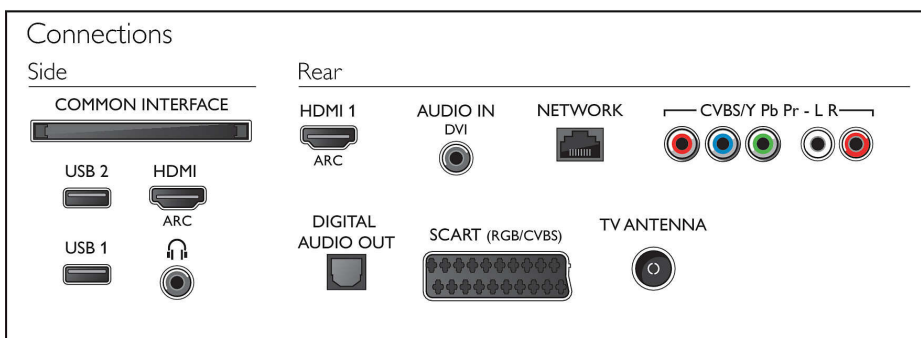

Võimsus

- Toiteallikas: Vahelduvvool 220–240 V, 50–60 Hz
- Ümbritsev temperatuur: 5 °C kuni 35 °C
- Energiatarve ooterežiimis: $\leq 0,3\text{ W}$
- Energiamärgise klass: A+
- EL-i energiämärgise võimsus: 35 W
- Energiasäästufunktsioonid: Automaatse väljalülituse taimer, Pildi väljalülitamine (raadio kuulamiseks)
- Väljalülitatud seadme võimsustarve: $\leq 0,3$
- Aastane energiatarve: 51 kWh

Tarvikud

- Komplektis olevad tarvikud: Kaugjuhtimispuh, 2 x AA-patareid, Toitejuhe, Kiirjuhend, Juriidilise teabe ja ohutusnõuete brošüür, Lauapealne alus

Mõõtmed

- Seadme laius: 904 mm

- Seadme kõrgus: 523 mm
- Seadme sügavus: 88 mm
- Toote kaal: 7,8 kg
- Seadme laius (alusega): 904 mm
- Seadme kõrgus (alusega): 577 mm
- Seadme sügavus (alusega): 222 mm
- Toote kaal (alusega): 9,7 kg
- Karbi laius: 1150 mm
- Karbi kõrgus: 660 mm
- Karbi sügavus: 131 mm
- Kaal (koos pakendiga): 11,3 kg
- Ühildub seinakinnitusega: 200 x 200 mm

Väljalaske kuupäev
2023-10-16

Versioon: 4.3.1

EAN: 87 18863 00278 0

© 2023 Firma Koninklijke Philips N.V.
Kõik õigused kaitstud

Spetsifikatsioone võib muuta ette teatamata
Kaubamärgid kuuluvad firmale Koninklijke Philips N.V.
või vastavatele omanikele.

www.philips.com

- Elektrooniline saatekava ja selle tegelik vaadatavus (kuni 8 päeva) sõltub riigist ja operaatorist.
- Energiatarve (kWh/aasta), põhineb 365 päeva aastas ja 4 tundi ööpäevas töötava teleri energiatarbel. Tegelik energiatarve oleneb sellest, kuidas telerit kasutatakse.
- Teler toetab vabade kanalite DVB-vastuvõttu. Teler ei pruugi toetada teatud DVB-operaatoreid. Värske loendi leiata Philipsi klientide veebisaidil jaotisest KKK. Mõnede operaatorite puhul on vajalik tingimusjuurdepääs ja teenuse tellimus. Pöörduge lisateabe saamiseks oma operaatori poole.
- Teler (Philips) on ühildatav ainult spetsiifilise Philipsi mängijaga.
- Philipsi rakendus TV Remote ja sellega seotud funktsioonid sõltuvad nii teleri mudelist, operaatorist ja riigist kui ka nutiseadme mudelist ja operatsioonisüsteemist. Lisateabe saamiseks külastage veebilehte: www.philips.com/TVRemoteapp.
- Smart TV rakenduste pakumised sõltuvad nii teleri mudelist kui ka riigist. Lisateabe saamiseks külastage veebilehte: www.philips.com/smarttv.
- USB kaudu salvestamine on võimalik vaid digikanalitel, salvestamine võib olla piiratud saate kopeerimiskaitsega (CI+). Võidakse kohaldada riigi ja kanali piiranguid.
- Ühildub sõltub Miracast'i Wi-Fi sertifikaadist ja Android 4.2 või uuema versiooni olemasolust. Lisateabe saamiseks vaadake oma seadme dokumente.