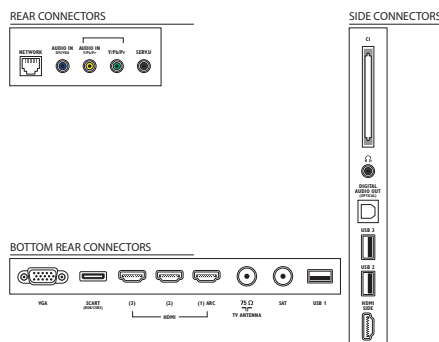

Tuner/ontvangst/transmissie

- Digitale TV: DVB-C MPEG2*, DVB-C MPEG4*, DVB-S2 MPEG4 HD, DVB-T MPEG2*, DVB-T MPEG4*, DVB-S HD+-ondersteuning (Astra)
- Videoweergave: NTSC, PAL, SECAM

Vermogen

- Netstroom: AC 220 - 240 V 50/60 Hz
- Omgevingstemperatuur: 5 tot 40 °C
- Energieklasse: A+
- Europees energielabel (vermogen): nog nader te bepalen W
- Jaarlijks energieverbruik: nog nader te bepalen kWh
- Stroomverbruik in stand-bystand: < 0,15 W
- Functies voor energiebesparing: Timer voor automatisch uitschakelen, Eco-modus, Lichtsensor, Beeld uit (voor radio)
- Aanwezigheid lood: Ja*

Afmetingen

- Afmetingen van doos (B x H x D):

- 1080,0 x 633,0 x 160,0 mm
- Afmetingen van set (B x H x D): 853,9 x 519,1 x 43,0 mm
- Afmetingen apparaat (met standaard) (B x H x D): 853,9 x 558,9 x 240,0 mm
- Gewicht van het product: 10,1 kg
- Gewicht (incl. standaard): 13,59 kg
- Gewicht (incl. verpakking): 16,6 kg
- Compatibele muurbeugel: 200 x 200 mm

Accessoires

- Meegeleverde accessoires: Netsnoer, Afstandsbediening, 2 AAA-batterijen, Draaibare tafelstandaard, Snelstartgids, Brochure met wettelijk verplichte informatie en veiligheidsgegevens, SCART-adapter, AV-kabeladapter, Component-kabeladapter, Snelstartgids voor Smart TV, Garantiokaart
- Optionele accessoires: Draadloze USB-adapter (PTA01)

Publicatiedatum
2012-06-08

Versie: 2.0.5

12 NC: 8670 000 86438
EAN: 87 12581 63191 8

© 2012 Koninklijke Philips Electronics N.V.
Alle rechten voorbehouden.

Specificaties kunnen zonder voorafgaande kennisgeving worden gewijzigd. Handelsmerken zijn het eigendom van Koninklijke Philips Electronics N.V. en hun respectieve eigenaren.

www.philips.com

* Net TV: ga naar www.philips.com/smarttv voor meer informatie over het serviceaanbod in uw land.
* De TV biedt ondersteuning voor gratis DVB-uitzendingen. Mogelijk worden bepaalde DVB-aanbieders niet ondersteund. Ga voor een recente lijst met aanbieders naar het gedeelte met veelgestelde vragen van de ondersteuningswebsite van Philips. Voor bepaalde aanbieders zijn voorwaarden en een abonnement vereist. Neem voor meer informatie contact op met uw aanbieder.
* Functionaliteit voor opnemen op afstand beschikbaar in het najaar van 2012
* Jaarlijks energieverbruik is berekend aan de hand van het normale energieverbruik gedurende 4 uur per dag en 365 dagen per jaar.
* Deze televisie bevat lood in bepaalde onderdelen of componenten waarvoor geen alternatieve technologie bestaat, in overeenstemming met bestaande vrijstellingsclausules van de RoHS-richtlijn.