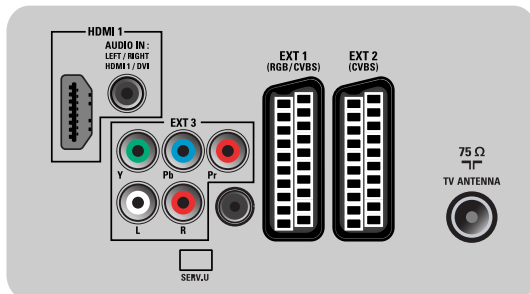

Multimedieprogrammer

- Multimedietilkoblinger: USB
- Avspillingsformater: MP3, JPEG-stillbilder

Tuner/mottak/overføring

- Antenneinngang: 75 ohm koaksial (IEC75)
- TV-system: PAL I, PAL B/G, SECAM B/G, SECAM L/L', DVB COFDM 2/8k
- Videoavspilling: NTSC, SECAM, PAL
- DVB: DVB-bakkesignal *
- Tunerbånd: Hyperbånd, S-kanal, UHF, VHF

Tilkoblingsmuligheter

- Ext 1 Scart: Audio v/h, RGB
- Ext 2 Scart: Audio v/h
- Antall Scart-kontakter: 2
- Ext 3: YPbPr, Audio v/h inn
- Front-/sidetilkoblinger: HDMI v 1.3, CVBS inn, Audio v/h inn, USB 2.0
- Lydutgang – digital: Koaksial (cinch)
- Andre tilkoblinger: S/PDIF ut (koaksial), Felles grensesnitt
- HDMI 1: HDMI v 1.3
- EasyLink (HDMI-CEC): Ettrykks spill, EasyLink, System-standby

Effekt

- Omgivelsestemperatur: 5 °C til 40 °C
- Lysnett: 220–240, 50 Hz
- Effektforbruk (typisk): 83 W
- Effektforbruk i standby: 0,30 W

Mål

- Mål på apparat (B x H x D): 800 x 534,8 x 81 mm
- Mål for apparat med stativ (B x H x D): 800 x 591,9 x 220 mm
- Vekt, inkl. emballasje: 14,6 kg
- Produktvekt: 10,2 kg
- Produktvekt (+stativ): 11,6 kg
- Eskemål (B x H x D): 980 x 635 x 197 mm
- Kabinettfarge: Dekorfront i høyglanset svart med svart kabinett
- VESA-veggfeste kompatibel: 200 x 200 mm

Tilbehør

- Vedlagt tilbehør: Bordstativ, Nettledning, Hurtigstartveiledning, Bruksanvisning, Garantisertifikat, Fjernkontroll, 2 x AAA-batterier, Programvareoversikt

Rear connectors

Side