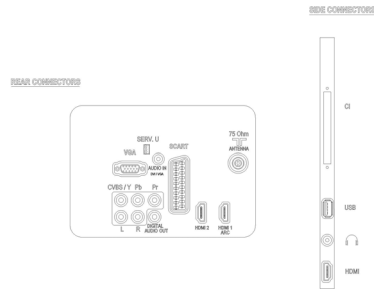

Specificații

Imagine/Ecran

- Raport lungime/lățime: 16:9
- Dimensiune diagonală ecran (inchi): 22 inch
- Dimensiune diagonală ecran (metric): 56 cm
- Culoare carcasă: carcasă neagră super-lucioasă
- Afișaj: LED Full HD
- Rezoluție panou: 1920 x 1080p
- Luminozitate: 250 cd/m²
- Îmbunătățiri ale imaginii: Digital Crystal Clear,

- Perfect Motion Rate 100 Hz
- Contrast dinamic al ecranului: 100.000:1
- Unghi de vizionare: 170° (H) / 160° (V)

Rezoluție de afișare acceptată

- Intrări computer: până la 1920x1080 @ 60 Hz
- Intrări video: 24, 25, 30, 50, 60 Hz, până la 1920x1080p

Tuner/Recepție/Transmisie

- Intrare antenă: 75 ohm, coaxial (IEC75)
- Sistem TV: PAL, SECAM
- TV digital: DVB-C MPEG4*, DVB-T MPEG4*, DVB-C MPEG2*, DVB-T MPEG2*
- Redare video: PAL, SECAM, NTSC

Aplicații multimedia

- Conexiuni multimedia: USB