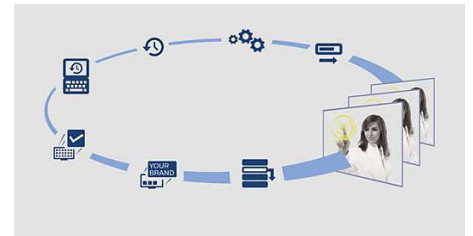

### SmartInstall

SmartInstall simplifică instalarea și întreținerea televizorului. Cu un instrument web simplu de utilizat, poți configura și instala de la distanță televizorul fără a fi nevoit să te deplasezi. Astfel, economisești timp și ești sigur că nu-ți deranjezi oaspeții. Indiferent că este vorba de actualizarea paginilor de informații ale hotelului sau de instalarea de canale noi, SmartInstall se descurcă cu toate.