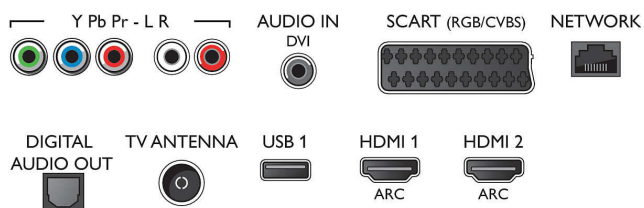

- 2160 @ 60 Hz
- Videoindgange på HDMI3/4: op til FHD 1920 x 1080 @ 60 Hz, op til 4K UHD 3840 x 2160 @ 30Hz

Tuner/modtagelse/transmission

- Digital TV: DVB-T/T2/C
- Videoafspilning: NTSC, PAL, SECAM
- MPEG-support: MPEG-2, MPEG-4
- TV-programoversigt*: 8 dages elektronisk programguide
- Signalstyrke-indikation

Connections

Side

Rear

Specifikationer

- Tekst-TV: 1000 siders hypertext
- HEVC-understøttelse

Android TV

- OS: Android™ 6.0 (Marshmallow)
- Forudinstallerede apps: Google Play Film*, Google Play Musik*, Google-søgning, YouTube
- Hukommelsesstørrelse (Flash): kan udvides via USB-lagerenhed, 8GB