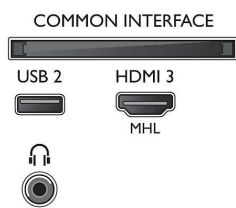

Προδιαγραφές

Ambilight

- Έκδοση Ambilight: 3 πλευρών

Εικόνα/Οθόνη

- Αναλογία Εικόνας: 16:9
- Μήκος διαγωνίου οθόνης (ίντσες): 43 ίντσες
- Μήκος διαγωνίου οθόνης (μετρικό): 108 εκ.
- Οθόνη: 4K Ultra HD LED
- Ανάλυση οθόνης: 3840 x 2160
- Βελτίωση εικόνας: Micro Dimming, 1100 PPI, Pixel Precise Ultra HD, Ultra Resolution

Υποστηριζόμενη ανάλυση οθόνης

- Είσοδοι βίντεο σε HDMI1: έως 4K UHD, 3840 x

2160 στα 30Hz

- Είσοδοι υπολογιστή σε HDMI1: έως 4K UHD, 3840 x 2160 στα 30Hz
- Είσοδοι υπολογιστή σε HDMI2/3: έως 4K UHD, 3840 x 2160 στα 60Hz
- Είσοδοι βίντεο σε HDMI2/3: έως 4K UHD, 3840 x 2160 στα 60Hz

Δέκτης/Λήψη/Μετάδοση

- Ψηφιακή τηλεόραση: DVB-T/T2/T2-HD/C/S/S2
- Αναπαραγωγή βίντεο: NTSC, PAL, SECAM
- Υποστήριξη MPEG: MPEG2, MPEG4
- Οδηγός τηλεοπτικού προγράμματος*: Electronic Program Guide 8 ημερών

- Ένδειξη ισχύος σήματος
- Teletext: Hypertext 1000 σελίδων
- Υποστήριξη HEVC

Χαρακτηριστικά Smart TV

- Αλληλεπίδραση με το χρήστη: SimplyShare, Με πιστοποίηση Wi-Fi Miracast*
- Interactive TV: HbbTV
- Πρόγραμμα: Pause TV, Εγγραφή μέσω USB*
- Εφαρμογές Smart TV*: Διαδικτυακά βιντεοκλάμπ, Ανοικτό πρόγραμμα περιήγησης στο Διαδίκτυο, Social TV, Τηλεόραση on demand, YouTube
- Ευκολία εγκατάστασης: Αυτόματος εντοπισμός συσκευών Philips, Οδηγός σύνδεσης συσκευών,

Connections

Side