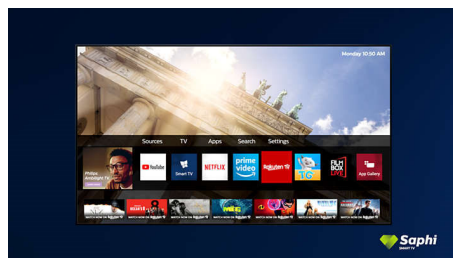

## SAPHI

Το SAPHI είναι ένα γρήγορο και έξυπνο λειτουργικό σύστημα που κάνει τη χρήση

της Philips Smart TV πραγματική ευχαρίστηση. Απολαύστε εξαιρετική ποιότητα εικόνας και πρόσβαση με ένα κουμπί σε ένα σαφές μενού με εικονίδια. Εύκολη λειτουργία της τηλεόρασής σας και γρήγορη πλοήγηση σε δημοφιλείς εφαρμογές της Philips Smart TV, συμπεριλαμβανομένου του YouTube, του Netflix και πολλών άλλων.