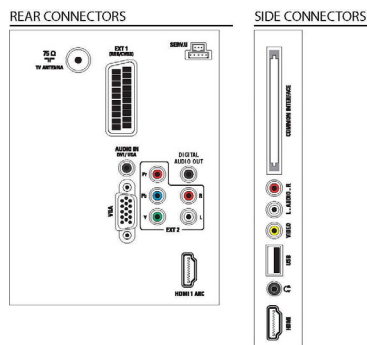

Specificaties

Beeld/scherm

- Beeldformaat: Breedbeeld
- Schermdiagonaal (inch): 42 inch
- Schermdiagonaal (centimeters): 107 cm
- Kleur van de behuizing: Voorzijde in High Gloss Black Deco met zwarte behuizing
- Schermresolutie: 1920 x 1080p
- Helderheid: 400 cd/m²
- Beeldverbetering: 3:2/2:2 motion pull-down, 3D-

- combfilter, Kleurverbetering, Color Transient Improvement, Digital Crystal Clear, Digital Noise Reduction, Luminance Transient Improver, Instelbare scherppte, 3D MA-deinterlacing, Automatische huidskleurcorrectie, Dynamisch-contrastverbetering, 1080p 24/25/30 Hz verwerking, 1080p 50/60 Hz verwerking, Active Control
- Schermtype: LCD WXGA+ Active Matrix TFT

- Dynamisch schermcontrast: 50.000:1
- Responstijd (normaal): 5 ms
- Kijkhoek: 178° (H)/178° (V)
- Schermverbetering: Scherm met anti-reflectiecoating

Ondersteunde beeldschermresolutie

- Computerformaten: 640 x 480, 60 Hz, 800 x 600, 60 Hz, 1024 x 768, 60 Hz, 1280 x 1024, 60 Hz,