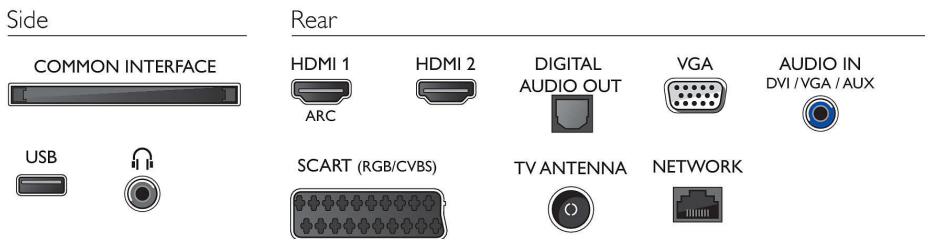

Virta

- Verkkovirta: Vaihtovirta: 220–240 V, 50/60 Hz
- Ympäristön lämpötila: 5–35 °C
- Virrankulutus valmiustilassa: $0,3\text{ W}$
- Energiatohokkuusluokka: A
- EU:n energiatohokkuusmerkintä: 23 W
- Virransäästöominaisuudet: Automaattinen virrankatkaisujastin, Eco-tila, Kuvanmykistys (radio)
- Virrankulutus laitteen ollessa sammutettuna: 0,5
- Vuosittainen energiankulutus: 34 kWh
- Onko laitteessa lyijyä: Kyllä*
- Elohopeasisältö: 0 mg

Lisätarvikkeet

- Mukana tulevat lisätarvikkeet: Kaukosäädin, 2 AAA-paristoa, Pöytäjalusta, Virtajohto, Pikaopas, Laki- ja turvallisuusseite, Takuuvihko

Mitat

- Laitteen leveys: 547,9 mm
- Laitteen korkeus: 410,05 mm
- Laitteen syvyys: 129,1 mm
- Laitteen paino: 4,35 kg
- Laitteen leveys (jalustan kanssa): 547,9 mm
- Laitteen korkeus (jalustan kanssa): 410,05 mm
- Laitteen syvyys (jalustan kanssa): 129,1 mm
- Tuotteen paino (+jalusta): 4,35 kg
- Laatikon leveys: 630 mm
- Laatikon korkeus: 424 mm
- Laatikon syvyys: 100 mm
- Paino pakattuna: 5,9 kg
- TV:n jalustan leveys: 187,7 mm

Connections

Julkaisupäivä 2023-10-17

Versio: 8.1.1

EAN: 87 18863 01023 5

© 2023 Koninklijke Philips N.V.
Kaikki oikeudet pidätetään.

Tiedot voivat muuttua ilman erillistä ilmoitusta.
Tavaramerkit ovat Koninklijke Philips N.V:n tai omistajiensa omaisuutta.

www.philips.com

* Ohjelmaoppaan sisältö (enintään 8 päivää) vaihtelee maittain ja palveluntarjoajan mukaan.

* Energiankulutus ilmoitetaan kilowattitunteina vuodessa, ja se perustuu virrankulutukseen, jossa televisiota käytetään 4 tuntia päivässä 365 päivän ajan. Todellinen energiankulutus riippuu television käytöstä.

* TV tukee maksuttomien kanavien DVB-vastaanottoa. Kaikkia DVB-operaattoreita ei ehkä tueta. Ajantasainen luettelo on Philips-tukisivuston FAQ-osassa. Jotkin operaattorit saattavat edellyttää CA-moduulia ja tilausta. Kysy lisätietoja operaattorilta.

* (Philips) yhteensopiva vain tietyin Philips-soittimen kanssa.