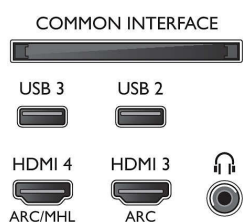

Especificações

Ambilight

- Funcionalidades Ambilight: Ambilight+Hue incorporado, Ambilight música, Modo de jogo, Adaptável à cor da parede, Modo Lounge light
- Versão da Ambilight: em 2 lados

2 colunas frequências médias e altas 10 W, subwoofer 30 W

- Rácio de visualização: 16:9
- Tamanho do ecrã na diagonal (pol.): 43 polegada
- Tamanho do ecrã na diagonal (métrico): 108 cm
- Visor: LED 4K Ultra HD

- Resolução do painel: 3840x2160
- Brilho: 350 cd/m²
- Melhoria de imagem: Micro Dimming Pro, Ultra Resolution, Natural Motion, Pixel Plus Ultra HD
- Relação máxima da luminância: 65 %

Resolução suportada do ecrã

- Entradas para computador em HDMI1/2: até 4K UHD 3840 x 2160 a 60 Hz
- Entradas para computador em HDMI3/4: até 4K UHD 3840 x 2160 a 30Hz, até FHD 1920 x 1080 a

60 Hz

- Entradas de vídeo em HDMI1/2: até 4K UHD 3840 x 2160 a 60 Hz
- Entradas de vídeo em HDMI3/4: até FHD 1920 x 1080 a 60 Hz, até 4K UHD 3840 x 2160 a 30Hz

Sintonizador/recepção/transmissão

- Televisão Digital: DVB-T/T2/T2-HD/C/S/S2
- Reprodução de vídeo: NTSC, PAL, SECAM
- Suporte de MPEG: MPEG2, MPEG4
- Guia de programação*: Guia de programação eletrónico, 8 dias

Connections

Side