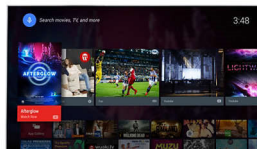

Quad Core + Android

O processador Quad Core da Philips une-se ao poder do Android para proporcionar uma experiência de jogo emocionante. E com o sistema Android no seu televisor, poderá navegar, iniciar aplicações e reproduzir vídeos de uma forma extremamente rápida, intuitiva e divertida.