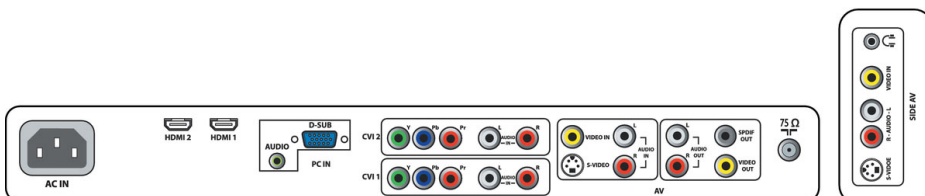

จูนเนอร์/เครื่องรับ/เครื่องส่ง

- อินพุตสายอากาศ: สายเคเบิลโคแอกเซียล 75 โอห์ม (IEC75)
- ระบบ TV: PAL I, PAL B/G, SECAM B/G, SECAM D/K
- การเล่นวิดีโอ: NTSC, PAL
- คลื่นที่เครื่องรับวิทยุรับได้: Hyperband, S-Channel, UHF, VHF
- จอแสดงผลของจูนเนอร์: PLL

การเชื่อมต่อ

- AV 1: Audio L/R in, YPbPr
- AV 2: Audio L/R in, YPbPr
- AV 3: Audio L/R in, CVBS เข้า, S-Video เข้า
- AV 4: HDMI
- AV 5: HDMI
- การเชื่อมต่อด้านหน้า/ด้านข้าง: Audio L/R in, CVBS เข้า, ช่องสัญญาณออกของหูฟัง, S-video เข้า
- การเชื่อมต่ออื่นๆ: Analog audio Left/Right out, Composite video (CVBS) out, สัญญาณเสียงเข้าจาก PC, PC-In VGA, S/PDIF out (coaxial)

กำลังไฟ

- อุณหภูมิแวดล้อม: 5° C ถึง 40° C
- แหล่งจ่ายไฟหลัก: 90-264 VAC, 50/60 Hz
- การใช้พลังงาน: < 320 วัตต์
- กินไฟขณะสแตนด์บาย: < 2 W

อุปกรณ์เสริม

- อุปกรณ์เสริมที่มีให้: ที่วางบนโต๊ะ, สายไฟ, คู่มือเริ่มต้นใช้งานอย่างย่อ, คู่มือผู้ใช้, ไขควงปรับ, รีโมทคอนโทรล, แบตเตอรี่สำหรับรีโมทคอนโทรล

ขนาด

- สีเครื่อง: สีเงิน, สีดำเคลือบมัน
- ขนาดเครื่อง (กว้าง x สูง x ลึก): 1149 x 743 x 127.5 มม.
- ขนาดเครื่องพร้อมขาตั้ง (กว้าง x สูง x ลึก): 1149 x 801 x 287 มม.
- น้ำหนักผลิตภัณฑ์: 28.3 กก.
- น้ำหนักผลิตภัณฑ์ (รวมขาตั้ง): 34.5 กก.
- ขนาดเครื่อง (กว้าง x สูง x ลึก): 1301 x 869 x 366 มม.
- น้ำหนักรวมบรรจุภัณฑ์: 43.4 กก.
- ใช้กับตัวยึดติดผนังแบบ VESA: 400 x 200 มม.

วันที่ออก 2019-06-28

เวอร์ชัน: 1.0.2

12 NC: 8670 000 39069
EAN: 87 12581 41275 3

© 2019 Koninklijke Philips N.V.
สงวนลิขสิทธิ์

ข้อมูลจำเพาะอาจเปลี่ยนแปลงได้โดยไม่ต้องแจ้งให้ทราบล่วงหน้า เครื่องหมายการค้าเป็นสมบัติของ Koninklijke Philips N.V. หรือเจ้าของรายอื่นๆ

www.philips.com