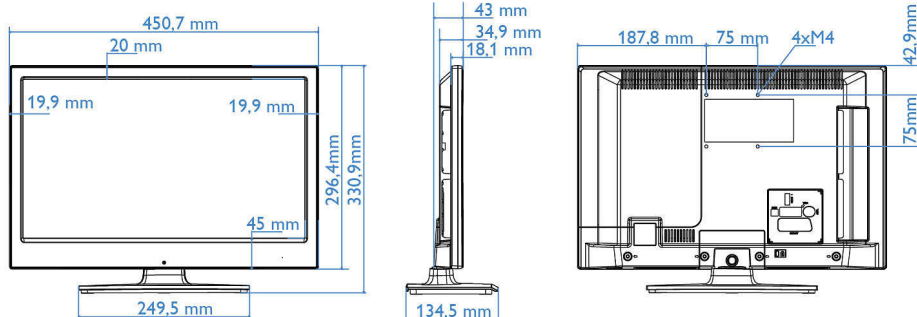

## Kép/Kijelző

- Képfórmátum: 16:9
- Átlós képernyőméret (hüvelyk): 19 hüvelyk
- Átlós képernyőméret (metrikus): 47 cm
- Kijelző: LED HD TV
- Panel felbontása: 1366 x 768p
- Fényerő: 250 cd/m<sup>2</sup>
- Képvivítés: Digital Crystal Clear, 100 Hz-es Perfect Motion Rate
- Megtekintési szögtartomány: 178° (H) / 178° (V)

## Méret

- Készülék szélessége: 451 mm

Kiadás dátuma  
2024-04-04

Verzió: 3.0.1

EAN: 87 18863 00391 6

© 2024 Koninklijke Philips N.V.  
Minden jog fenntartva.

A műszaki adatok előzetes figyelmeztetés nélkül változhatnak. Minden védjegy a Koninklijke Philips N.V. céget, vagy az illető jogtulajdonost illeti