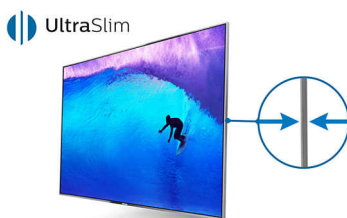

Bardzo smukły profil

Elegancka. Nowoczesna. Dopracowana. Precyzyjna. Niezwykle smukła forma firmy

Philips. Nie powinno nikogo zaskakiwać, że coś tak smukłego wzbudza tak duże zainteresowanie, zwłaszcza, że wprowadza do wystroju pomieszczenia sporo wyrafinowania.