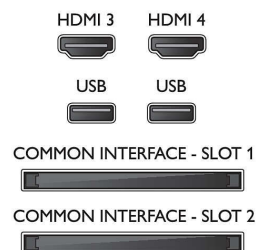

Dane techniczne

Ambilight

- Funkcje Ambilight: Wbudowane funkcje Ambilight + Hue, Dostosowywanie się do koloru ściany, Tryb gry, Tryb oświetlenia Lounge
- Wersja Ambilight: 2-stronna

Obraz/wyświetlacz

- Format obrazu: 16:9
- Przekątna ekranu (cale): 55 cali
- Przekątna ekranu (cm): 139 cm
- Wyświetlacz: LED 4K Ultra HD
- Rozdzielczość panelu: 3840 x 2160

- 3D: Passive 3D, Gra na pełnym ekranie w trybie dwuosobowym*, Konwersja trybu 2D do 3D
- Jasność: 400 cd/m²
- Silnik graficzny: Pixel Precise Ultra HD
- Funkcje poprawy obrazu: Perfect Natural Motion, Micro Dimming Pro, PMR Ultra 600 Hz, Ultra Resolution

Obsługiwana rozdzielczość ekranu

- Sygnał z komputera — wszystkie wejścia HDMI: maksymalna rozdzielczość: 4K Ultra HD

- 3840 x 2160, przy 60 Hz
- Sygnał video — wszystkie wejścia HDMI: maksymalna rozdzielczość: 4K Ultra HD 3840 x 2160p, przy 24, 25, 30, 50, 60 Hz

Tuner/Odtwarzanie/Transmisja

- Telewizja cyfrowa: 2x DVB-T/T2/C/S/S2, Obsługa Astra HD+
- Odtwarzanie video: NTSC, PAL, SECAM
- Obsługa MPEG: MPEG2, MPEG4
- Przewodnik telewizyjny*: Elektroniczny program na 8 dni

Connections

Side