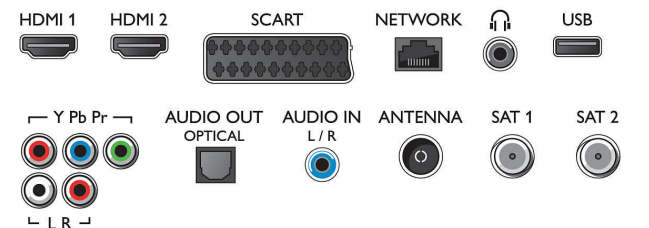

Obsługiwana rozdzielczość ekranu

- Sygnał z komputera — wszystkie wejścia HDMI: maksymalna rozdzielczość: 4K Ultra HD

- 3840 x 2160, przy 60 Hz
- Sygnał video — wszystkie wejścia HDMI: maksymalna rozdzielczość: 4K Ultra HD 3840 x 2160p, przy 24, 25, 30, 50, 60 Hz

Connections

Side

Rear

Dane techniczne

- Wskaźnik siły sygnału
- Telegazeta: Telegazeta Hypertext (1200 stron)

Android TV

- System operacyjny Android: 4.2.2 (Jelly Bean)
- Fabrycznie zainstalowane aplikacje: Przeglądarka Google Chrome, Filmy z Google Play*, Muzyka z Google Play*, Wyszukiwanie, YouTube, OnLive*
- Aplikacje ze sklepu Google Play: Biblioteki TV, Odtwarzacz TV
- Pamięć do instalowania aplikacji: 1,6 GB, możliwość powiększenia za pomocą dysku twardego USB