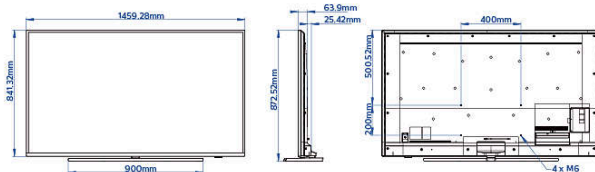

Design

Culoare: Argintiu

Dimensiuni

Lățime aparat: 1459 mm
Înălțime aparat: 841 mm
Adâncime aparat: 64/86 mm
Greutate produs: 25,8 kg
Lățime aparat (cu suport): 1459 mm
Înălțime aparat (cu suport): 841 mm
Adâncime aparat (cu suport): 267 mm
Greutate produs (+ suport): 29,5 kg
Compatibil cu suport de perete: M6, 400 x 200 mm