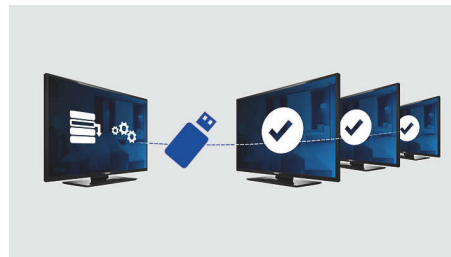

Anna asiakkaiden nauttia aidon teräväpiirtotelevisiokuvan poikkeuksellisen hyvästä kuvanlaadusta ja ole täysin valmistautunut HD-lähteiden, kuten HDTV-digisovittimien katsomiseen. TV hyväksyy analogiset YPbPr-signaalit sekä laadukkaimmat pakkaamattomat digitaaliset signaalit DVI- tai HDMI-liitännän kautta. Digitaaliset signaalit tukevat HDCP-kopiointisuojausta. Integroidulla DVB-T-viritimellä voit vastaanottaa maanpäällisiä digitelevisiokanavia nykyisten analogisten kanavien lisäksi. Sen avulla asiakkaat voivat myös kuunnella digitaalisia radiokanavia ilman tarvetta hankkia uutta radiovastaanotinta.

Yksi kanavaluettelo

Yksi integroitu kanavaluettelo digitaalisille ja analogisille kanaville. Vieraat voivat surfata vaivatta kaikilla kanavilla.

Hospitality-kaukosäädin

Tämä tyylikäs kaukosäädin on suunniteltu erityisesti hotellikäyttöön. Tärkeimmät painikkeet ja toiminnot on sijoitettu siten, että vieraan on helppo käyttää niitä. Lisäksi useimmissa hotellikaukosäätimissä on varkauksia ehkäisevä paristokotelo, joka helpottaa ylläpitoa.

Äänenvoimakkuuden rajoitus

Tämä toiminto säätelee etukäteen äänenvoimakkuuden, jota televisio käyttää ja estää voimakkuuden säätämisen naapureita häiritsevälle tasolle.

PC-tulo

PC-tulon avulla voit yhdistää TV:n tietokoneeseen ja käyttää TV:tä PC-näyttönä.

USB-kloonaus

Antaa mahdollisuuden kopioida helposti kaikki television ohjelmointi- ja kanava-asetukset toiseen televisioon alle minuutissa. Toiminto

takaa samanlaiset asetukset televisioihin ja vähentää merkittävästi asennukseen kuluva aikaa ja kustannuksia.

Asennusvalikon lukitus

Estää asennus- ja kokoonpanoasetusten luvattoman käytön, mikä takaa parhaan käyttömukavuuden ja ehkäisee tarpeettomat uudelleenohjelmointikustannukset.

VESA-kiinnitys

Video Electronics Standards Associationin (VESA) yhdenmukainen seinäkiinnitysstandardi. Tarjoaa useita seinäkiinnitysmahdollisuuksia ja useita erilaisia seinäkiinnikkeitä

Eco-ystävällinen muotoilu

Yhteiskunta ja ympäristö ovat olennainen osa Philipsin liiketoiminta-ajatusta. Philipsin televisiot on suunniteltu ja valmistettu EcoDesign-periaatteidemme mukaisesti. Niiden tarkoitus on vähentää ympäristön kokonaiskuormitusta vähentämällä virrankulutusta, poistamalla vaarallisia aineita, alentamalla painoa, tehostamalla pakkausta ja kierrätystä. Philipsin televisioiden kotelot on myös valmistettu palonkestävästä materiaalista. Riippumattomissa testeissä on osoitettu, että vaikka televisiot voivat joissain tapauksissa kiihdyttää tulipaloja, Philipsin televisiot eivät sitä tee.