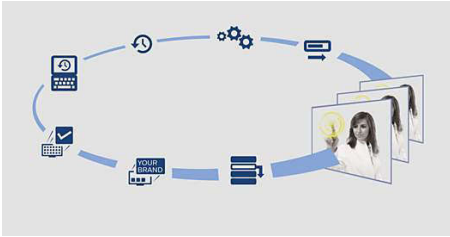

SmartInstall

SmartInstallin avulla televisioiden asentaminen ja huolto on vaivatonta. Helppokäyttöisellä internet-työkalulla voit määrittää television asetukset ja asentaa sen etänä käymättä yhdessäkään huoneessa! Näin säästät aikaa, etkä joudu häiritsemään potilaitasi. Voit hoitaa laitoksesi tietosivujen päivitykset tai uusien kanavien asentamiset – kaikki hoituu SmartInstallin avulla.