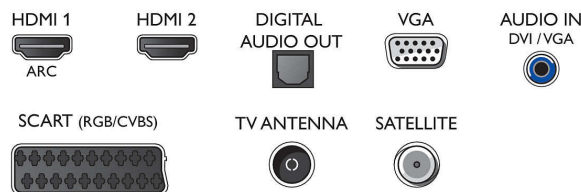

Son

- Puissance de sortie (RMS): 6 W
- Amélioration du son: Incredible Surround, Clear Sound, Limiteur automatique du volume (AVL), Bass Control, Smart Sound

Connectivité

- Nombre de connexions HDMI: 2
- EasyLink (HDMI-CEC): Intercommunication de la télécommande, Contrôle audio du système, Mise en veille du système, Lecture 1 pression
- Nombre de prises péritel (RVB/CVBS): 1
- Nombre de ports USB: 1
- Autres connexions: Antenne IEC75, Connecteur satellite, CI+ (Common Interface Plus), Sortie audio numérique (optique), Entrée audio (DVI), Sortie casque

Accessoires

- Accessoires fournis: Télécommande, 2 piles AAA, Cordon d'alimentation, Guide de démarrage rapide, Brochure légale et de sécurité, Support de table

Dimensions

- Largeur de l'appareil: 562,3 millimètre
- Hauteur de l'appareil: 336,63 millimètre
- Profondeur de l'appareil: 61,78 millimètre
- Poids du produit: 3,22 kg
- Largeur appareil (support inclus): 562,3 millimètre
- Hauteur appareil (support inclus): 340,37 millimètre
- Profondeur appareil (support inclus): 118,07 millimètre
- Poids du produit (support compris): 3,27 kg
- Largeur de la boîte: 630 millimètre
- Hauteur de la boîte: 425 millimètre
- Profondeur de la boîte: 112 millimètre
- Poids (emballage compris): 4,6 kg
- Compatible avec un montage mural: 75 x 75 mm
- Largeur du pied du téléviseur: 373,79 millimètre

Connections

Side

Rear

Date de publication
2024-02-29

Version: 4.2.2

EAN: 87 18863 01134 8

© 2024 Koninklijke Philips N.V.
Tous droits réservés.

Les caractéristiques sont sujettes à modification sans préavis. Les marques commerciales sont la propriété de Koninklijke Philips N.V. ou de leurs détenteurs respectifs.