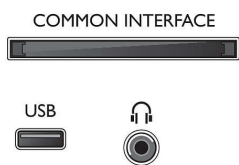

Accessoires

- Accessoires fournis: Télécommande, 2 piles AAA, Cordon d'alimentation, Guide de démarrage rapide, Brochure légale et de sécurité, Support de table

Dimensions

- Largeur de l'appareil: 562,3 millimètre
- Hauteur de l'appareil: 336,63 millimètre
- Profondeur de l'appareil: 61,78 millimètre
- Poids du produit: 3,22 kg
- Largeur appareil (support inclus): 562,3 millimètre
- Hauteur appareil (support inclus): 340,37 millimètre
- Profondeur appareil (support inclus): 118,07 millimètre
- Poids du produit (support compris): 3,27 kg
- Largeur de la boîte: 630 millimètre
- Hauteur de la boîte: 425 millimètre
- Profondeur de la boîte: 112 millimètre
- Poids (emballage compris): 4,6 kg
- Compatible avec un montage mural: 75 x 75 mm
- Largeur du pied du téléviseur: 373,79 millimètre

Connections

Side

Rear

Date de publication
2024-02-29

Version: 4.2.2

EAN: 87 18863 01134 8

© 2024 Koninklijke Philips N.V.
Tous droits réservés.

Les caractéristiques sont sujettes à modification sans préavis. Les marques commerciales sont la propriété de Koninklijke Philips N.V. ou de leurs détenteurs respectifs.