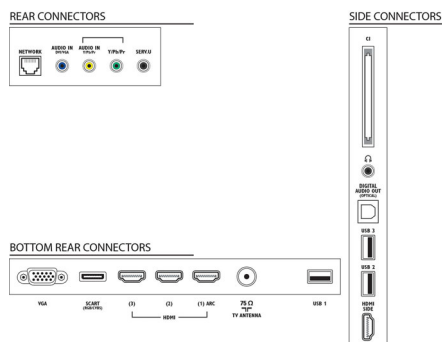

Potencia

- Red eléctrica: 220 - 240 V de CA, 50/60 Hz
- Temperatura ambiente: 5 °C a 40 °C
- Consumo en modo de espera: $0,15\text{ W}$
- Clase de etiqueta energética: A
- Alimentación de etiqueta energética de la UE: 62 W
- Funciones de ahorro de energía: Temporizador de desconexión automática, Modo Eco, Sensor de luz, Silenciamiento de imagen (para radio)
- Consumo de energía anual: 86 kWh

Accesorios

- Accesorios incluidos: Cable de alimentación,

- Mando a distancia, 2 pilas AAA, Soporte con pedestal de sobremesa, Guía de inicio rápido, Folleto legal y de seguridad, Adaptador de alimentación de CC, Adaptador de cable por componentes, Guía rápida de Smart TV, Folleto de garantía
- Accesorios opcionales: Adaptador USB inalámbrico (PTA01)

Dimensiones

- Anchura del dispositivo: 977,2 mm
- Altura del dispositivo: 589 mm
- Profundidad del dispositivo: 42,9 mm
- Peso del producto: 12,8 kg
- Longitud del dispositivo (con soporte): 977.2 mm
- Altura del dispositivo (con soporte): 628.7 mm
- Profundidad dispositivo (con soporte): 240.0 mm
- Peso del producto (+ soporte): 16.0 kg
- Anchura de la caja: 1205.0 mm
- Altura de la caja: 702.0 mm
- Profundidad de la caja: 160.0 mm
- Peso incluido embalaje: 19,3 kg
- Montaje en pared compatible: 400 x 400 mm

Fecha de emisión
2023-11-09

Versión: 11.8.6

EAN: 87 12581 63194 9

© 2023 Koninklijke Philips N.V.
Todos los derechos reservados.

Las especificaciones están sujetas a cambios sin previo aviso. Las marcas registradas son propiedad de Koninklijke Philips N.V. o de sus propietarios respectivos.

www.philips.com

* Net TV: visita www.philips.com/smarttv para descubrir los servicios que ofrecemos en tu país.

* Grabación USB sólo para canales digitales cubiertos por la Guía electrónica de programación de TV por IP (se pueden aplicar restricciones del país o del canal). Las grabaciones pueden estar limitadas por la protección contra copias de las emisoras (CI+). Se necesita una conexión a Internet.

* DivX Certified® para reproducir vídeos DivX® de hasta 1080p de alta definición, incluido el contenido de calidad superior.

* El televisor admite la recepción de TDT para emisiones gratuitas. Puede que determinados operadores de TDT no sean compatibles. Puedes encontrar una lista actualizada en la sección de preguntas frecuentes del sitio Web de asistencia de Philips. Algunos operadores requieren acceso condicional y suscripción. Ponte en contacto con tu operador para obtener más información.

* Consumo de energía en kWh por año, basado en el consumo de energía de un televisor encendido durante 4 horas al día, 365 días al año. El consumo de energía real dependerá del modo en que se use el televisor.

* EPG de 8 días, servicio no disponible en todos los países

* El dispositivo es adecuado para la recepción de emisión de televisión digital terrestre húngara de acceso abierto