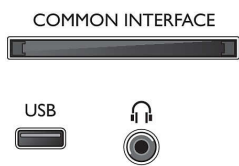

Virta

- Verkkovirta: Vaihtovirta: 220–240 V, 50/60 Hz
- Ympäristön lämpötila: 5–35 °C
- Virrankulutus valmiustilassa: $0,3\text{ W}$
- Energiatohokkuusluokka: A+
- EU:n energiatohokkuusmerkintä: 30 W
- Virransäätöominaisuudet: Automaattinen virrankatkaisuajastin, Eco-tila, Kuvanmykistys (radio)
- Virrankulutus laitteen ollessa sammutettuna: $0,3$
- Vuosittainen energiankulutus: 44 kWh

Lisätarvikkeet

- Mukana tulevat lisätarvikkeet: Kaukosäädin, 2 AAA-paristoa, Pöytäjalusta, Virtajohto, Pikaopas, Laki- ja turvallisuuseseite, Takuuvihko

Mitat

- Laitteen leveys: 726 mm
- Laitteen korkeus: 425 mm
- Laitteen syvyys: 77 mm
- Laitteen paino: 4,8 kg
- Laitteen leveys (jalustan kanssa): 726 mm
- Laitteen korkeus (jalustan kanssa): 464 mm
- Laitteen syvyys (jalustan kanssa): 181 mm
- Tuotteen paino (+jalusta): 5,1 kg
- Laatikon leveys: 850 mm
- Laatikon korkeus: 510 mm
- Laatikon syvyys: 131 mm
- Paino pakattuna: 7,3 kg
- Sopii seinätelineeseen: 100 x 100 mm

Connections

Side