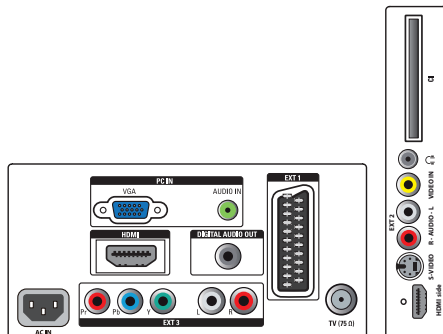

Viritin/vastaanotto/signaalinsiirto

- **Antenniliitäntä:** 75 ohmin koaksiaali (IEC75)
- **TV-järjestelmä; televisio:** PAL I, PAL B/G, PAL D/K, SECAM B/G, SECAM D/K, SECAM L/L'
- **Videotoisto:** NTSC, SECAM, PAL
- **DVB:** DVB-T *
- **Virittimen aaltoalueet:** Hyperband, S-kanava, UHF, VHF

Liitännät

- **Ext 1 Scart:** Audio L/R, CVBS-tulo/-lähtö, RGB
- **Ext 2:** S-video-tulo, CVBS-tulo, Äänitulo v/o
- **Ext 3:** YPbPr, Äänitulo v/o
- **HDMI 1:** HDMI 1.3
- **HDMI 2:** HDMI 1.3
- **EasyLink (HDMI-CEC):** Toisto yhdellä painikkeella, Järjestelmän valmiustila
- **Muut liitännät:** Kuulokelähtö, PC:n äänitulo, PC-tulo, VGA, S/PDIF-lähtö (koaksiaali), Common Interface

Virta

- **Ympäristön lämpötila:** 5 - 35 °C
- **Verkkovirta:** 100–240 V, 50/60 Hz
- **Virrankulutus:** 46,5 W
- **Virrankulutus valmiustilassa:** <0,3 W

Mitat

- **Laitteen mitat (L x K x S):** 468 x 349 x 69 mm
- **Laitteen mitat jalustan kanssa (L x K x S):** 468 x 392 x 166 mm
- **Paino pakattuna:** 5,84 kg
- **Tuotteen paino:** 3,9 kg
- **Tuotteen paino (+jalusta):** 4,4 kg
- **Laatikon mitat (L x K x S):** 512 x 458 x 136 mm
- **Rungon väri:** Musta etupaneeli (High Gloss Black), musta runko
- **Sopii VESA-seinäkiinnitykseen:** 100 x 100 mm

Lisätarvikkeet

- **Mukana tulevat lisätarvikkeet:** Pöytäjalusta, Virtajohto, Pikaopas, Käyttöopas, Takuutodistus, Kaukosäädin, Kaukosäätimen paristot