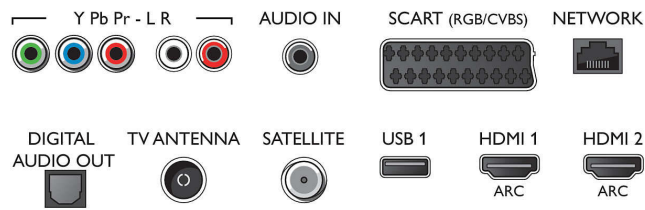

Προδιαγραφές

Ambilight

- Χαρακτηριστικά Ambilight: Ambilight+hue, Λειτουργία παιχνιδιού, Ενσωματωμένο Ambilight+Hue, Ανάλογα με το χρώμα του τοίχου, Προσαρμογή ανάλογα με την απόσταση του τοίχου, Λειτουργία Lounge, Ambilight για 3D
- Έκδοση Ambilight: 2 πλευρές

Εικόνα/Οθόνη

- Αναλογία Εικόνας: 16:9
- Μήκος διαγωνίου οθόνης (ίντσες): 49 ίντσες
- Μήκος διαγωνίου οθόνης (μετρικό): 123 εκ.

- Οθόνη: 4K Ultra HD LED
- 3D: Passive 3D, Παιχνίδι 2 παικτών σε πλήρη οθόνη*, Μετατροπή 2D σε 3D, Αυτόματη ανίχνευση 3D
- Ανάλυση οθόνης: 3840 x 2160
- Φωτεινότητα: 400 cd/m²
- Picture Engine: Pixel Precise Ultra HD
- Βελτίωση εικόνας: Τεχνολογία Perfect Motion Rate 800 Hz, Micro Dimming Pro, Ultra Resolution, Τεχνολογία Natural Motion

Υποστηριζόμενη ανάλυση οθόνης

- Είσοδοι υπολογιστή σε όλες τις θύρες HDMI: στα 60Hz, έως και 4K Ultra HD 3840x2160
- Είσοδοι βίντεο σε όλες τις θύρες HDMI: στα 24, 25, 30, 50, 60 Hz, έως και 4K Ultra HD 3840x2160p

Δέκτης/Λήψη/Μετάδοση

- Ψηφιακή τηλεόραση: DVB-T/T2/C/S/S2
- Αναπαραγωγή βίντεο: NTSC, PAL, SECAM
- Υποστήριξη MPEG: MPEG2, MPEG4
- Οδηγός τηλεοπτικού προγράμματος*: Electronic

Connections

Side

Rear