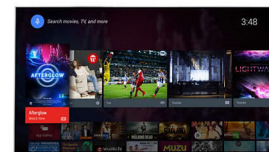

Τετραπύρηνος επεξεργαστής + Android

Ο τετραπύρηνος επεξεργαστής της Philips συναντά τη δύναμη του Android προσφέροντας μια συναρπαστική εμπειρία παιχνιδιού. Με το Android στην τηλεόρασή σας μπορείτε να πλοηγηθείτε, να ανοίξετε εφαρμογές και να βλέπετε βίντεο πολύ γρήγορα, εύκολα και διασκεδαστικά.

Google Play

Το Google Play™ προσφέρει μια μεγάλη ποικιλία από παιχνίδια με υψηλής ποιότητας για όλες τις ηλικίες. Βελτιστοποιημένα για χρήση στην τηλεόρασή σας, φαίνονται και είναι υπέροχα. Μην αγοράζετε άλλες παιχνιδιοκονσόλες που καταλαμβάνουν χώρο χωρίς λόγο. Με ένα χειριστήριο παιχνιδιών USB γενικής χρήσης μπορείτε να περιηγηθείτε και να παίζετε εύκολα.