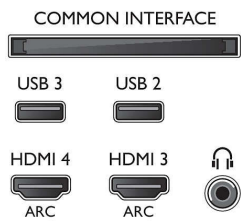

Προδιαγραφές

Ambilight

- Χαρακτηριστικά Ambilight: Ambilight+hue, Λειτουργία παιχνιδιού, Ενσωματωμένο Ambilight+Hue, Ανάλογα με το χρώμα του τοίχου, Προσαρμογή ανάλογα με την απόσταση του τοίχου, Λειτουργία Lounge, Ambilight για 3D
- Έκδοση Ambilight: 2 πλευρές

Εικόνα/Οθόνη

- Αναλογία Εικόνας: 16:9
- Μήκος διαγωνίου οθόνης (ίντσες): 49 ίντσες
- Μήκος διαγωνίου οθόνης (μετρικό): 123 εκ.

- Οθόνη: 4K Ultra HD LED
- 3D: Passive 3D, Παιχνίδι 2 παικτών σε πλήρη οθόνη*, Μετατροπή 2D σε 3D, Αυτόματη ανίχνευση 3D
- Ανάλυση οθόνης: 3840 x 2160
- Φωτεινότητα: 400 cd/m²
- Picture Engine: Pixel Precise Ultra HD
- Βελτίωση εικόνας: Τεχνολογία Perfect Motion Rate 800 Hz, Micro Dimming Pro, Ultra Resolution, Τεχνολογία Natural Motion

Υποστηριζόμενη ανάλυση οθόνης

- Είσοδοι υπολογιστή σε όλες τις θύρες HDMI: στα 60Hz, έως και 4K Ultra HD 3840x2160
- Είσοδοι βίντεο σε όλες τις θύρες HDMI: στα 24, 25, 30, 50, 60 Hz, έως και 4K Ultra HD 3840x2160p

Δέκτης/Λήψη/Μετάδοση

- Ψηφιακή τηλεόραση: DVB-T/T2/C/S/S2
- Αναπαραγωγή βίντεο: NTSC, PAL, SECAM
- Υποστήριξη MPEG: MPEG2, MPEG4
- Οδηγός τηλεοπτικού προγράμματος*: Electronic

Connections

Side