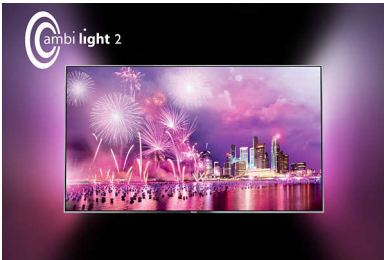

Χαρακτηριστικά

Λεπτή βάση

Η νέα, πρωτοποριακή βάση δημιουργεί την ψευδαίσθηση ότι τα μεταλλικά πόδια στις δύο πλευρές ανυψώνουν την τηλεόραση από το τραπέζι. Έτσι, δίνει την εντύπωση ότι είναι εξαιρετικά ελαφριά και αποπνέει έναν αέρα μινιμαλιστικής κομψότητας.

Αυθεντικά υλικά

Το σπίτι σας αντιπροσωπεύει το στυλ σας. Επιλέξαμε διακριτικά, κομψά χρώματα και φινιρίσματα σε συνδυασμό με αυθεντικά, ποιοτικά υλικά, για να δημιουργήσουμε μια τηλεόραση που ταιριάζει απόλυτα με το χώρο σας.

Ambilight 2 πλευρών

Το σπίτι σας είναι το καταφύγιό σας. Γιατί να μην επιλέξετε και μια τηλεόραση που αποπνέει την ίδια ζεστασιά; Η μοναδική τεχνολογία Ambilight της Philips κάνει την οθόνη να φαίνεται πιο πλατιά και σας προσφέρει μια καθηλωτική οπτική εμπειρία, καθώς εκπέμπει μια λάμψη φωτός που απλώνεται όμορφα από τις δύο πλευρές της οθόνης προς τον τοίχο. Εικόνες γεμάτες χρώμα, ζωντάνια και συναίσθημα ξεπηδούν από την οθόνη στο σαλόνι σας, για να σας προσφέρουν εμπειρία προβολής πέρα από το συνηθισμένο.

4K Ultra HD

Η τηλεόραση Ultra HD έχει 4 φορές καλύτερη ανάλυση από μια συμβατική τηλεόραση Full HD. Με πάνω από 8 εκατομμύρια pixel και τη μοναδική μας

τεχνολογία αναβάθμισης Ultra Resolution, προσφέρει καλύτερη εικόνα ανεξάρτητα από το αρχικό περιεχόμενο. Απολαύστε βελτιωμένη ευκρίνεια, μεγαλύτερη αίσθηση βάθους, κορυφαία αντίθεση, ομαλή φυσική κίνηση και άψογες λεπτομέρειες.