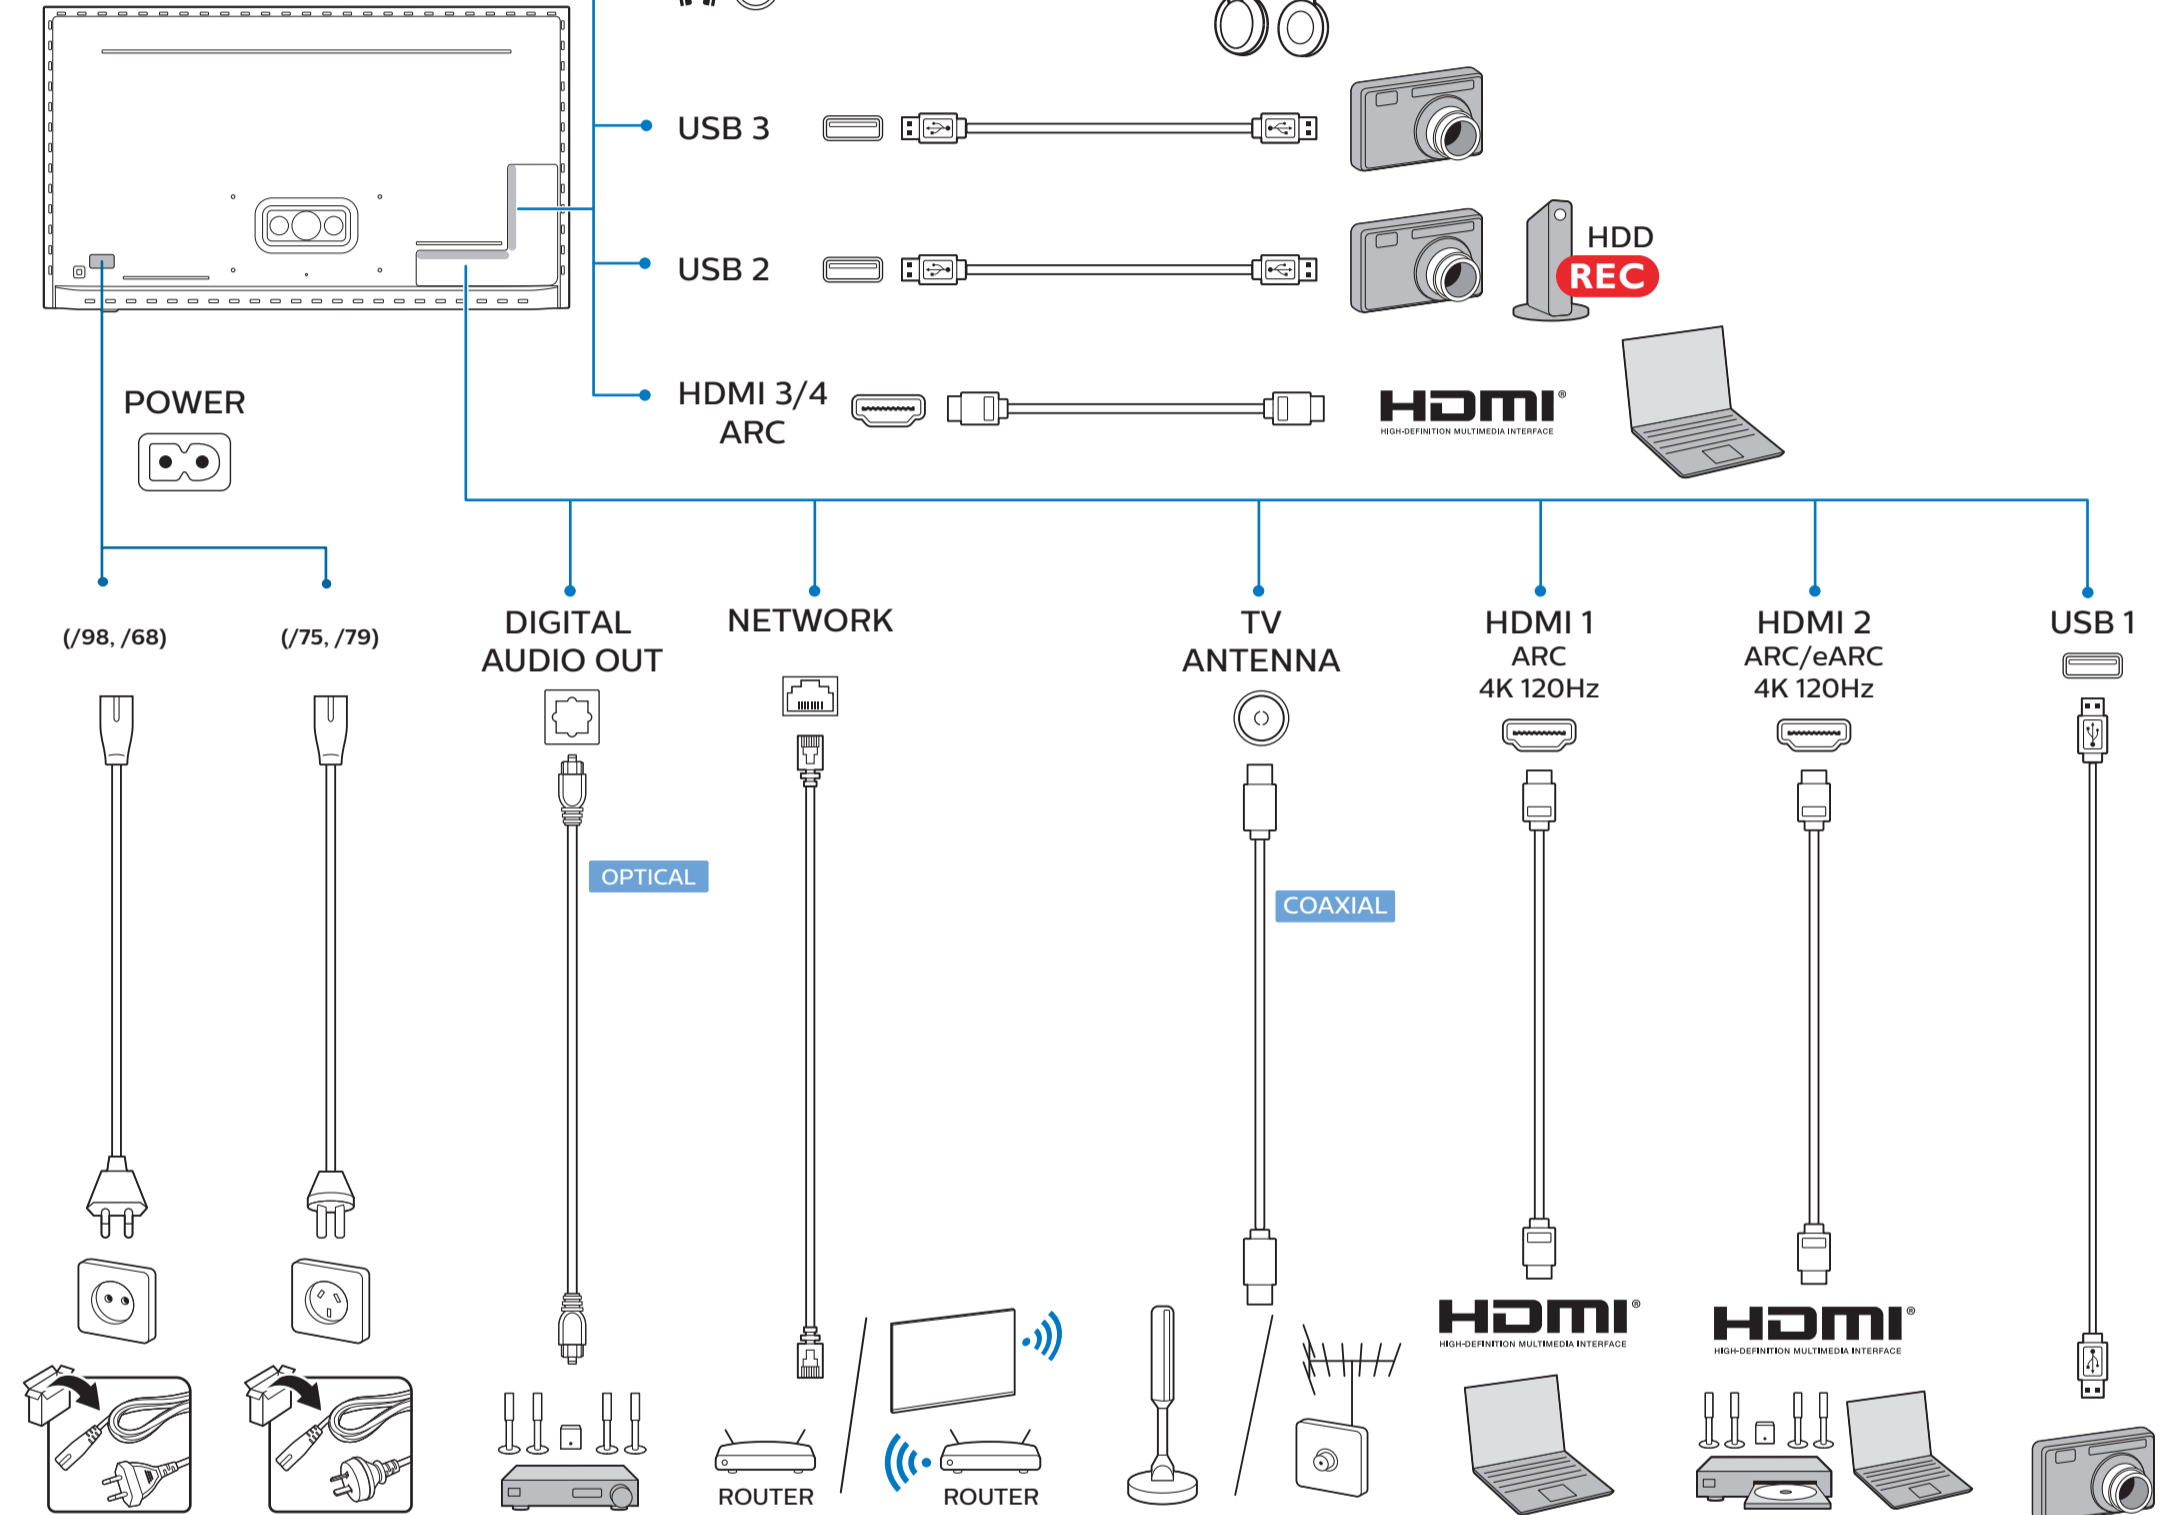

English Read the safety instructions.
Bahasa Malaysia Baca arahan Keselamatan.
Bahasa Indonesia Baca petunjuk keselamatan.
Deutsch Lesen Sie die Sicherheitshinweise.
Français Lisez les consignes de sécurité.

Português Leia as instruções de segurança.
ภาษาไทย โปรดอ่านคำแนะนำด้านความปลอดภัย
Tiếng Việt Hãy đọc chỉ dẫn an toàn.
简体中文 请阅读安全说明。
العربية قراءة تعليمات السلامة.

Register your product and get support at www.philips.com/TVsupport