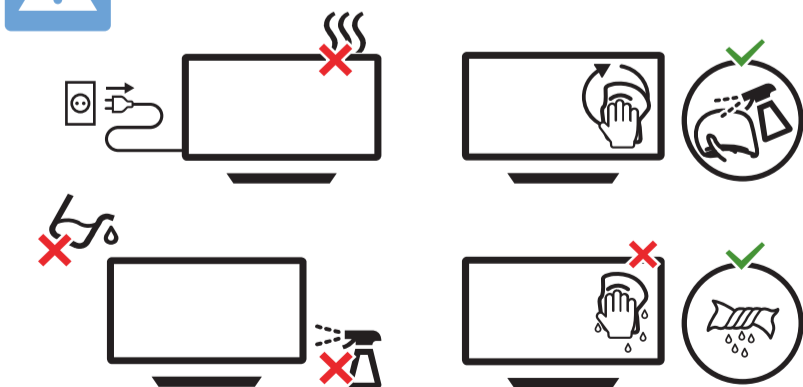

English Read the safety instructions.
Bahasa Malaysia Baca arahan Keselamatan.
Bahasa Indonesia Baca petunjuk keselamatan.
Deutsch Lesen Sie die Sicherheitshinweise.
Français Lisez les consignes de sécurité.

Português Leia as instruções de segurança.
ภาษาไทย โปรดอ่านคำแนะนำด้านความปลอดภัย
Tiếng Việt Hãy đọc chỉ dẫn an toàn.
简体中文 请阅读安全说明。
العربية قراءة تعليمات السلامة.

Register your product and get support at www.philips.com/TVsupport