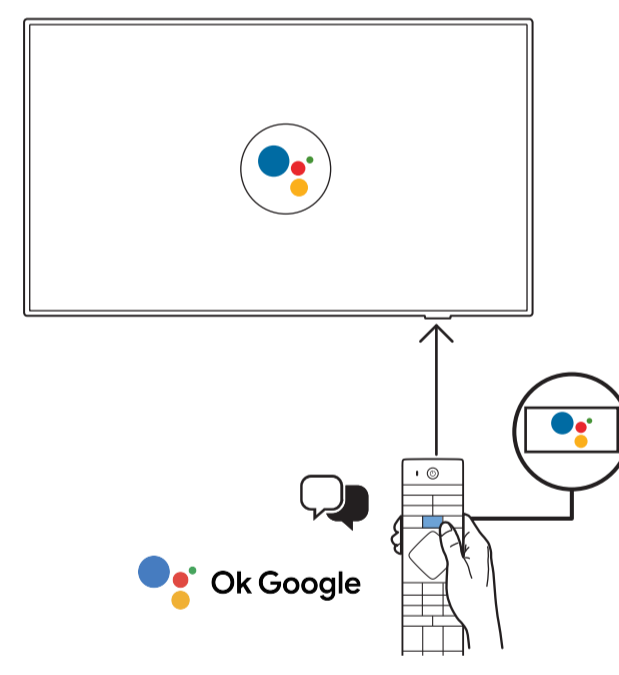

English Read the safety instructions.
Bahasa Malaysia Baca arahan Keselamatan.
Bahasa Indonesia Baca petunjuk keselamatan.
Deutsch Lesen Sie die Sicherheitshinweise.
Français Lisez les consignes de sécurité.

Português Leia as instruções de segurança.
ภาษาไทย โปรดอ่านคำแนะนำด้านความปลอดภัย
Tiếng Việt Hãy đọc chỉ dẫn an toàn.
简体中文 请阅读安全说明。
العربية قراءة تعليمات السلامة.

Register your product and get support at www.philips.com/TVsupport