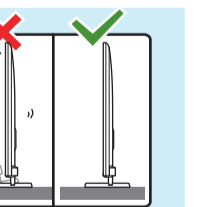

VESA (x, y)

**1**

**2**

65" 400x200mm M6 (L: 14mm-20mm)

164 mm

**English** Read the safety instructions.  
**Bahasa Malaysia** Baca arahan Keselamatan.  
**Bahasa Indonesia** Baca petunjuk keselamatan.  
**Deutsch** Lesen Sie die Sicherheitshinweise.  
**Français** Lisez les consignes de sécurité.