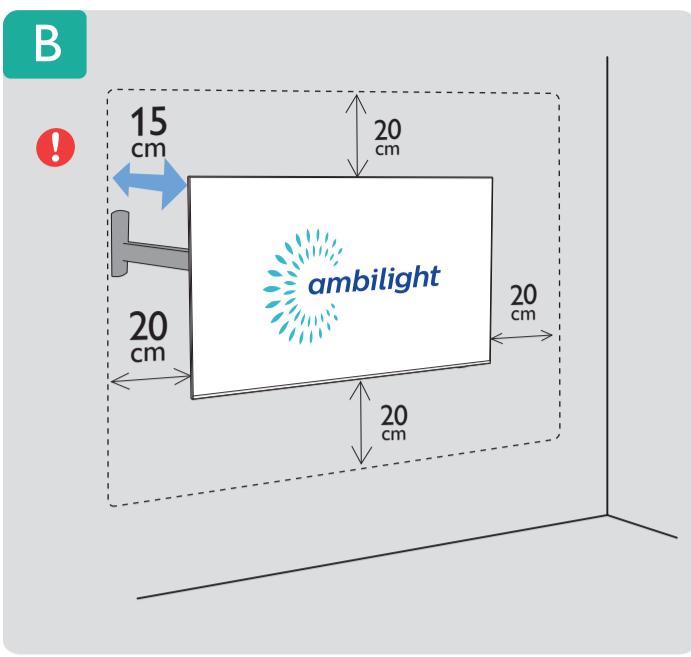

VESA (x, y)

1

2

65" 400x200mm M6 (L: 14mm-20mm)

164 mm

English Read the safety instructions.
Bahasa Malaysia Baca arahan Keselamatan.
Bahasa Indonesia Baca petunjuk keselamatan.
Deutsch Lesen Sie die Sicherheitshinweise.
Français Lisez les consignes de sécurité.

Português Leia as instruções de segurança.
ภาษาไทย โปรดอ่านคำแนะนำด้านความปลอดภัย
Tiếng Việt Hãy đọc chỉ dẫn an toàn.
简体中文 请阅读安全说明。
العربية قراءة تعليمات السلامة.

Register your product and get support at www.philips.com/TVsupport