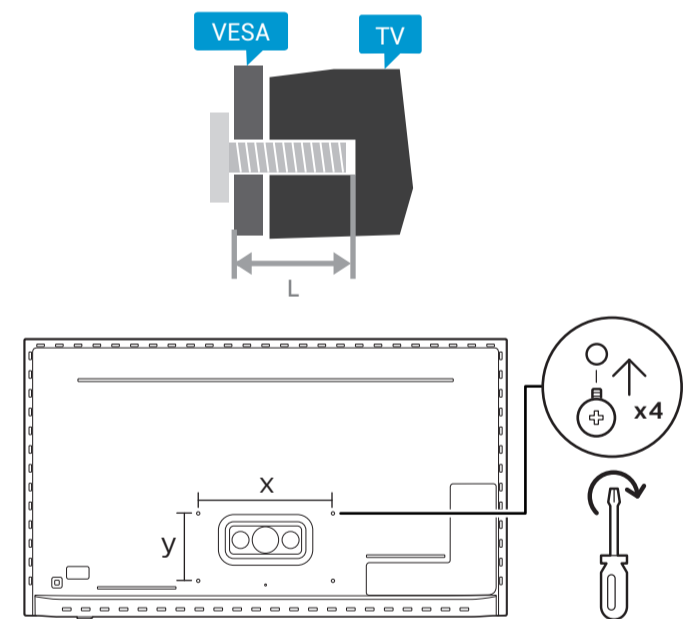

2

65" 400x200mm M6 (L: 14mm-20mm)

164 mm