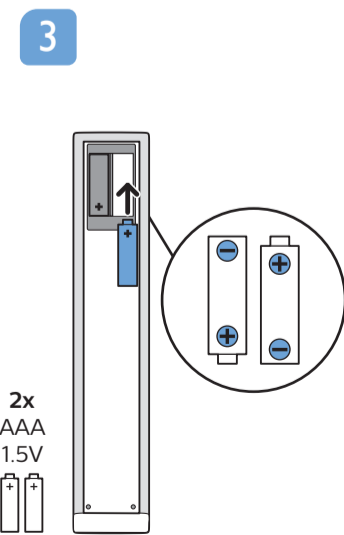

English Read the safety instructions.
Bahasa Malaysia Baca arahan Keselamatan.
Bahasa Indonesia Baca petunjuk keselamatan.
Deutsch Lesen Sie die Sicherheitshinweise.
Français Lisez les consignes de sécurité.

Português Leia as instruções de segurança.
ภาษาไทย โปรดอ่านคำแนะนำด้านความปลอดภัย
Tiếng Việt Hãy đọc chỉ dẫn an toàn.
简体中文 请阅读安全说明。
العربية قراءة تعليمات السلامة.

Register your product and get support at www.philips.com/TVsupport