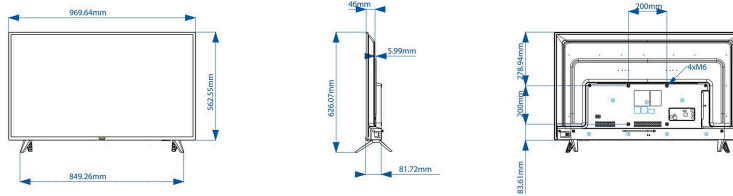

LAN: Vækning via LAN

HDMI: MHL 2.0 (HDMI1), ARC (HDMI2)

Design

Farve: Sort

Mål

Bredde: 970 mm

Højde: 562,5 mm

Dybde: 78/82 mm

Produktvægt: 7,2 kg

Bredde (med stand): 970 mm

Højde (med stand): 626 mm

Dybde (med stand): 194 mm

Produktvægt (+ stand): 7.3 kg

Kan monteres på en væg: 200 x 200 mm, M6

* Tilgængelige funktioner afhænger af implementeringen,
 der er valgt af integrator.